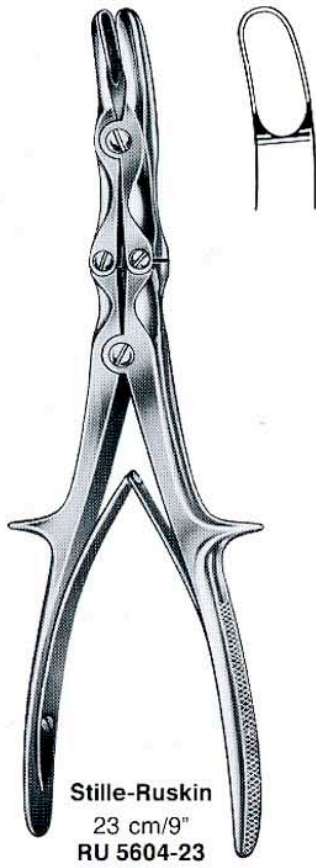

RU 5600-27

RU 5601-27

Semb  
23 cm/9"  
RU 5602-23

Hohlmeißelzangen  
 Bone Rongeur Forceps  
 Pinzas - gubias  
 Pincers - gouges  
 Pinze - sgorbie

**Knochensplitterzangen**  
**Bone Cutting Forceps**  
**Pinzas cortantes para huesos**  
**Pinces coupantes à os**  
**Pinze cesoie per ossa**