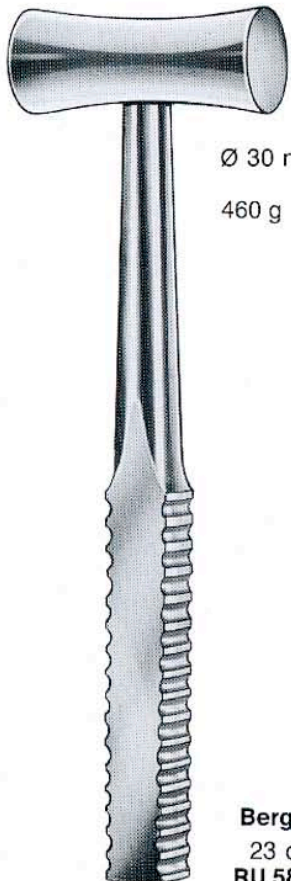

Ø 30 mm
460 g

Bergmann
23 cm/9"
RU 5800-23