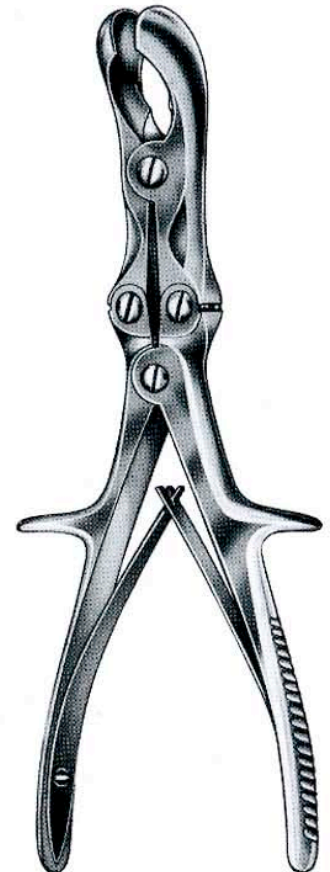

Hohlmeißelzangen
Bone Rongeur Forceps
Pinzas - gubias
Pinces - gouges
Pinze - sgorbie

10 mm

gerade
straight
recta
droite
rette
RU 5600-22

10 mm

gebogen
curved
curva
courbe
curve
RU 5601-22

RU 5600-27

RU 5601-27