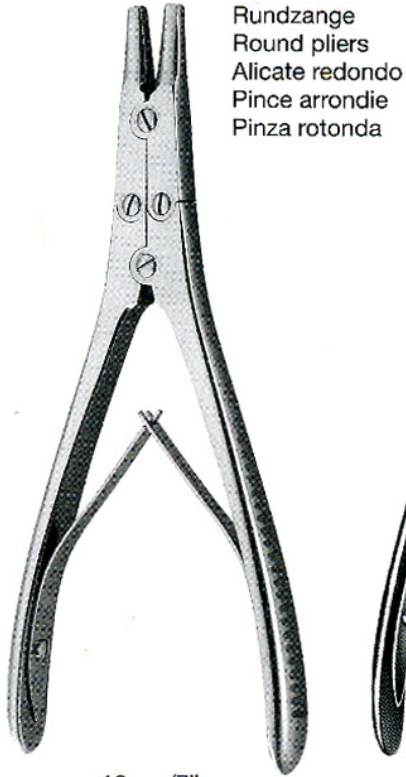

Liston-Key (Horsley)
27 cm/10 1/2"
RU 5718-27

Rundzange
Round pliers
Alicates redondo
Pince arrondie
Pinza rotonda

18 cm/7"
RU 5723-04