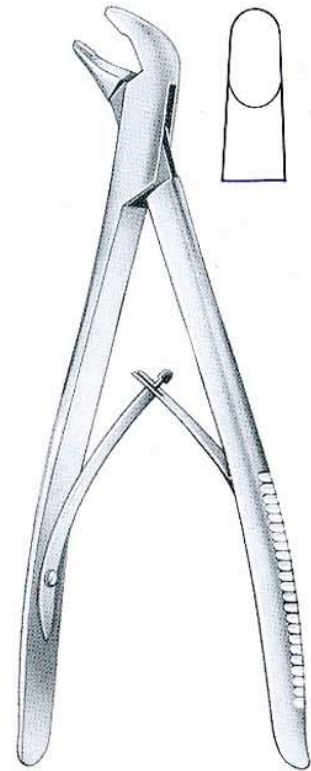

Friedmann
14 cm/5 1/2"
RU 5560-14