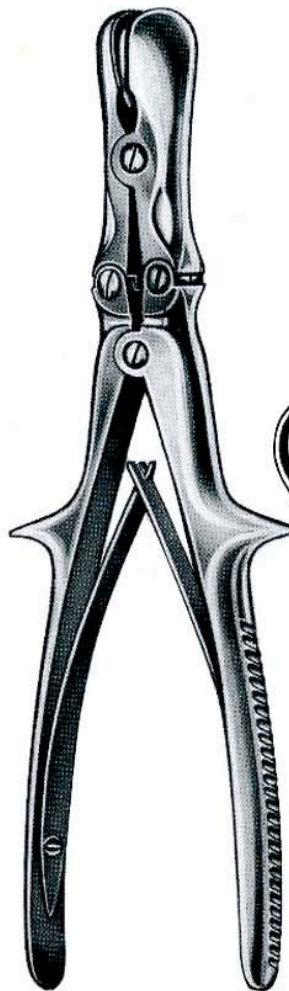

Stille-Luer  
22 cm/8<sup>3</sup>/<sub>4</sub>"

10 mm

gerade  
straight  
recta  
droite  
rette  
RU 5600-22

10 mm

gebogen  
curved  
curva  
courbe  
curve  
RU 5601-22

Stille-Luer  
27 cm/10<sup>1</sup>/<sub>2</sub>"