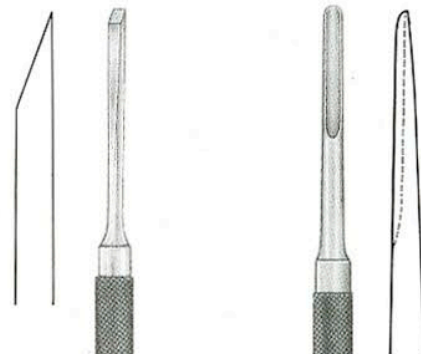

mm

Lucas
16 cm/6 1/4"

4	RU 5305-01/04	RU 5305-02/04
6	RU 5305-01/06	RU 5305-02/06