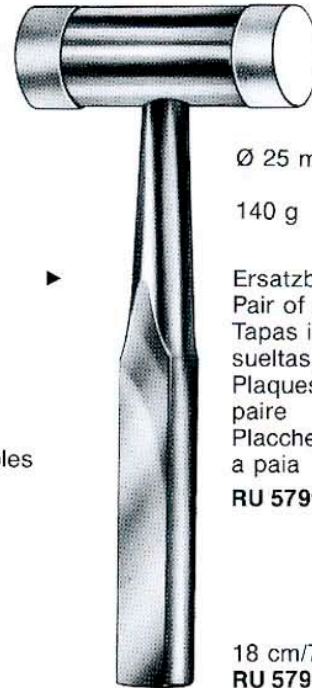

Ø 25 mm
140 g

Ersatzbackenpaar
Pair of spare jaws
Tapas intercambiables
sueltas, par
Plaques de rechange,
paire
Placche di ricambio,
a paia
RU 5799-51

18 cm/7"
RU 5799-18