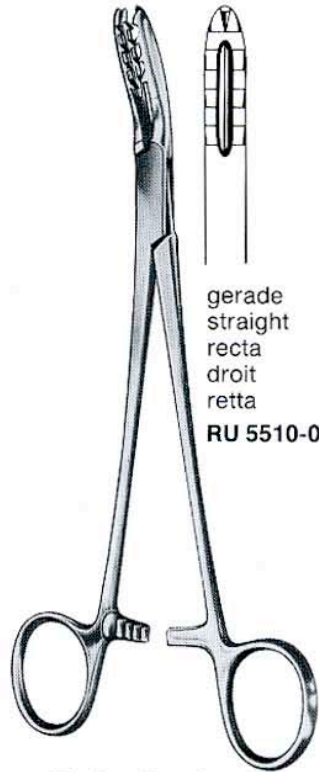

gerade
straight
recta
droit
retta
RU 5510-00