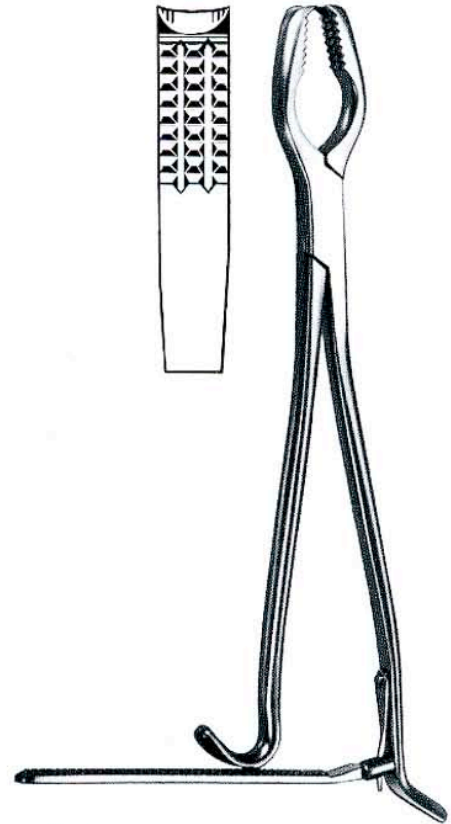

ohne Sperre without ratchet sin cremallera sans crémaillère senza cremagliera	Lane	mit Sperre with ratchet con cremallera avec crémaillère con cremagliera
	cm	in
RU 5534-33	33	13
RU 5534-45	45	17³/₄"
		RU 5536-33
		RU 5536-45