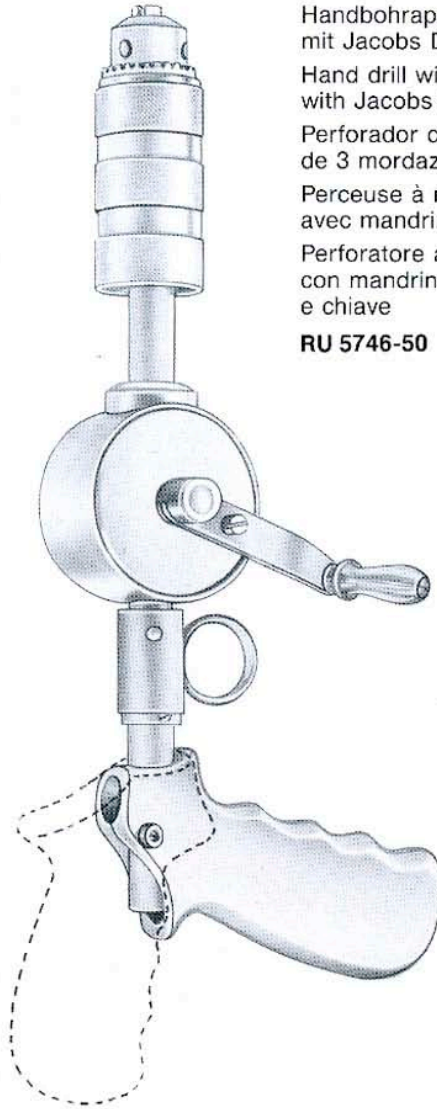

**Bohrapparate
Bone Hand Drills
Perforadores manuales
Perceuses à mains
Perforatori, Trapani a mano**

Handbohrapparat mit umstellbarem Handgriff,
mit Jacobs Dreibackenspannfutter und Schlüssel

Hand drill with adjustable handle,
with Jacobs three-jaw-chuck and wrench

Perforador de mano en T con cierre Jacobs
de 3 mordazas y llave de ajuste

Perceuse à mains avec poignée ajustable,
avec mandrin à trois mâchoires et clé de Jacobs

Perforatore a mano con manico regolabile,
con mandrino a tre ganasce di Jacobs
e chiave

RU 5746-50