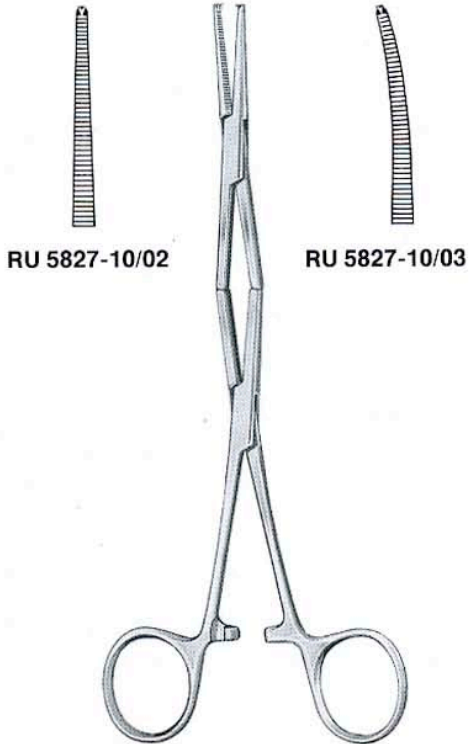

**Kleinert-Kutz**  
20 cm/8"  
RU 5827-05/03

**Brand**  
RU 3160-15 15 cm/6"  
RU 3160-19 19 cm/7 1/2"  
RU 3160-24 24 cm/9 1/2"

**Brand**  
RU 3161-15 15 cm/6"  
RU 3161-19 19 cm/7 1/2"  
RU 3161-24 24 cm/9 1/2"

Sehnenführungsanzgen, Sehnenfabzangen  
Tendon Seizing Instruments  
Instrumentos para coger tendones  
Instruments pour saisir les tendons  
Strumenti per afferrare tendini

RU 5827-10/02

RU 5827-10/03

20 cm/8"