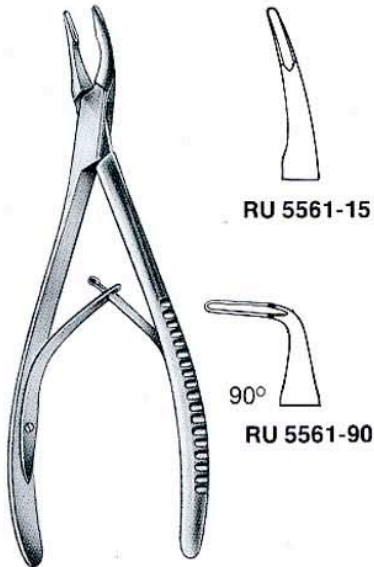

RU 5542-18  
 RU 5542-50

Hohlmeißelzangen  
Bone Rongeur Forceps  
Pinzas – gubias  
Pincers – gouges  
Pinze – sgorbie

**Stellbrink**  
17,5 cm/7"

**Bane-Hartmann**  
17,5 cm/7"  
RU 5559-17

**Mini-Friedmann**  
12,5 cm/5"  
RU 5560-12

**Friedmann**  
14 cm/5 1/2"  
RU 5560-14

Hohlmeißelzangen  
Bone Rongeur Forceps  
Pinzas - gubias  
Pincas - gouges  
Pinze - sgorbie

**Friedmann-Delikat**  
15 cm/6"

**Bacon**  
20 cm/8"  
RU 5561-20

**Cleveland**  
RU 5562-14 14 cm/5<sup>1</sup>/<sub>2</sub>"  
RU 5562-17 17 cm/6<sup>3</sup>/<sub>4</sub>"