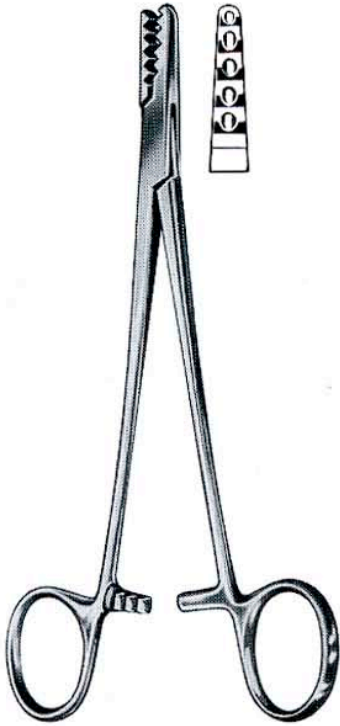

Dingmann modif.  
19 cm/7 1/2"  
RU 5506-19

Neff  
21 cm/8 1/4"  
RU 5507-21

**Knochenhaltezangen**  
**Bone Holding Forceps**  
**Pinzas para huesos**  
**Daviers porte-os**  
**Tenaglie per ossa**

**Martin**  
 19 cm/7½"  
 RU 5508-19