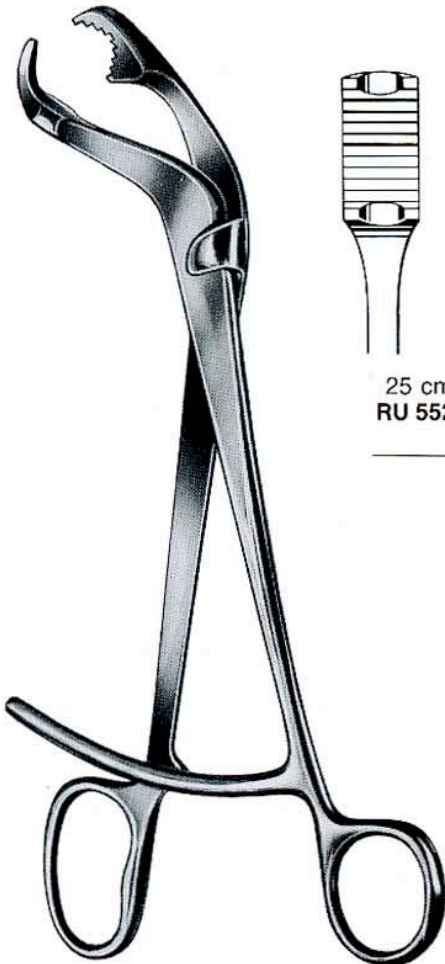

**RU 5522-18** 18 cm/7"  
**RU 5522-23** 23 cm/9" **RU 5523-23**  
**RU 5522-25** 25 cm/10" **RU 5523-25**  
**RU 5522-28** 28 cm/11" **RU 5523-28**

**Hey Groves**  
 21 cm/8<sup>1</sup>/<sub>4</sub>" **RU 5524-21**  
 27 cm/10<sup>1</sup>/<sub>2</sub>" **RU 5524-27**  
 30,5 cm/12" **RU 5524-30**

**Knochenhaltezangen**  
**Bone Holding Forceps**  
**Pinzas para huesos**  
**Daviers porte-os**  
**Tenaglie per ossa**

**Semb**  
 19 cm/7½"  
 RU 5525-19

**Semb**  
 19 cm/7½"  
 RU 5525-51

**Verbrugge**  
 17,5 cm/7"  
 RU 5527-17

25 cm/10"  
 RU 5527-25

26 cm/10¼"  
 RU 5527-26

27 cm/10½"  
 RU 5527-27

**Verbrugge**

**Knochenhaltezangen, Retraktoren  
Bone Holding Forceps, Retractors  
Pinzas para huesos, Retractores  
Daviers porte-os, Rétracteurs  
Tenaglie per ossa, Retrattori**