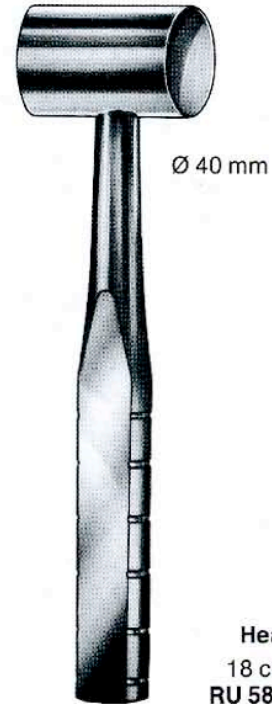

Ø 45 mm  
300 g

**Bergmann**  
24 cm/9<sup>1</sup>/<sub>2</sub>"  
**RU 5802-24**

**Hämmer  
Mallets  
Martillos y Mazos  
Maillets  
Martelli**

100 g **RU 5803-10**  
350 g **RU 5803-35**  
500 g **RU 5803-50**  
700 g **RU 5803-70**

22 cm/8 1/2"

560 g  
Ø 30 mm

Ø 42 mm

24 cm/9 1/2"  
**RU 5804-24**

Ø 40 mm

**Heath**  
18 cm/7"  
**RU 5805-18**

720 g  
Ø 40 mm

**Ombredanne**  
24 cm/9 1/2"  
**RU 5806-24**