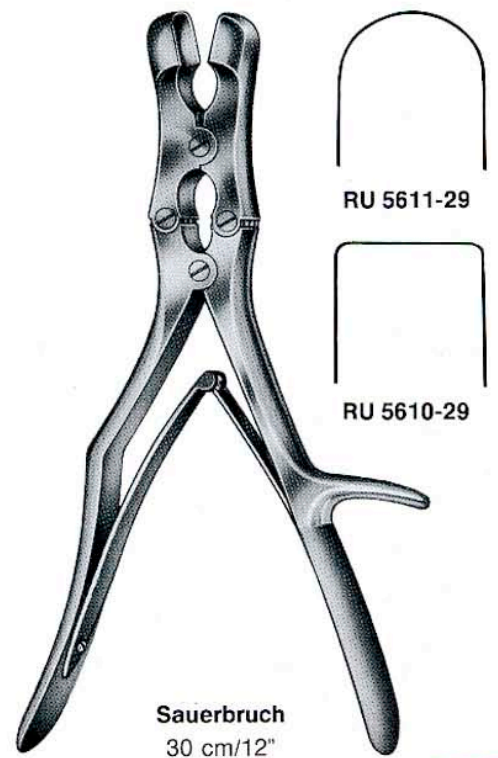

RU 5600-27

RU 5601-27

Semb  
23 cm/9"  
RU 5602-23

Hohlmeißelzangen  
 Bone Rongeur Forceps  
 Pinzas - gubias  
 Pincers - gouges  
 Pinze - sgorbie

**Knochensplitterzangen**  
**Bone Cutting Forceps**  
**Pinzas cortantes para huesos**  
**Pinces coupantes à os**  
**Pinze cesoie per ossa**