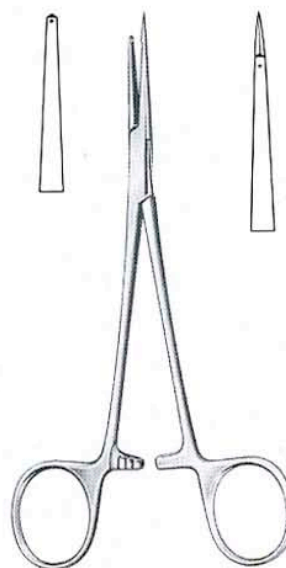

15 cm/6"
RU 5827-20/02