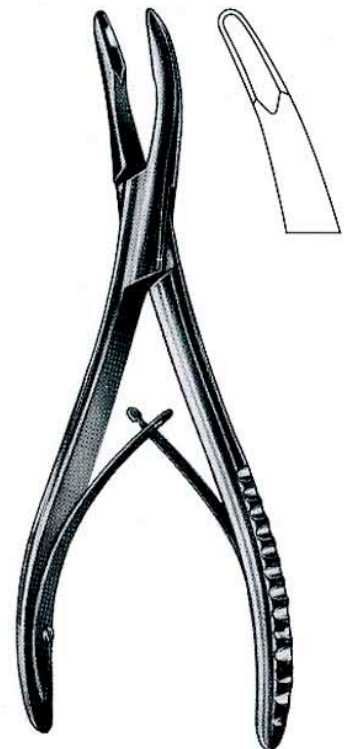

Bacon
20 cm/8"
RU 5561-20