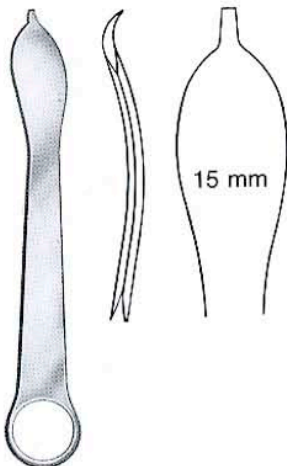

7,5 mm

Buck-Gramcko
15 cm/6"
RU 5439-00/01

2 mm

12,5 cm/5"
RU 5439-02/12

15 mm

Mini-Hohmann
16 cm/6 1/4"

RU 5440-06