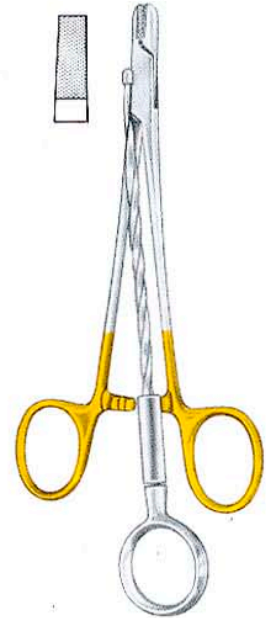

15,5 cm/6"
RU 5761-25/15