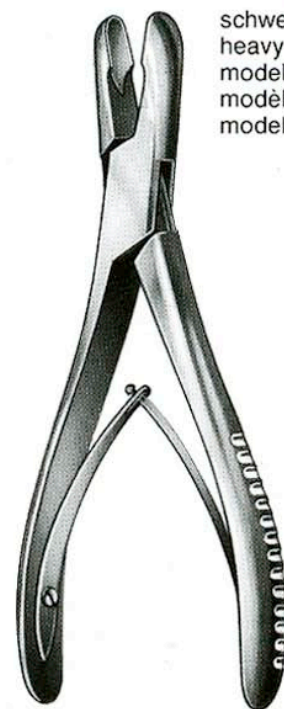

Luer
18,5 cm/7¹/₄"

schweres Modell
heavy pattern
modelo fuerte
modèle fort
modello forte

gerade
straight
recta
droite
rette
RU 5580-67

gebogen
curved
curva
courbe
curve
RU 5581-67