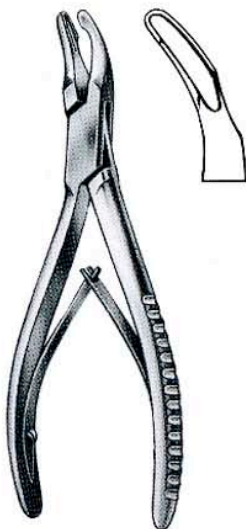

**Friedmann**  
14 cm/5 1/2"  
RU 5560-14

Hohlmeißelzangen  
Bone Rongeur Forceps  
Pinzas - gubias  
Pincas - gouges  
Pinze - sgorbie

**Friedmann-Delikat**  
15 cm/6"

**Bacon**  
20 cm/8"  
RU 5561-20

**Cleveland**  
RU 5562-14 14 cm/5<sup>1</sup>/<sub>2</sub>"  
RU 5562-17 17 cm/6<sup>3</sup>/<sub>4</sub>"