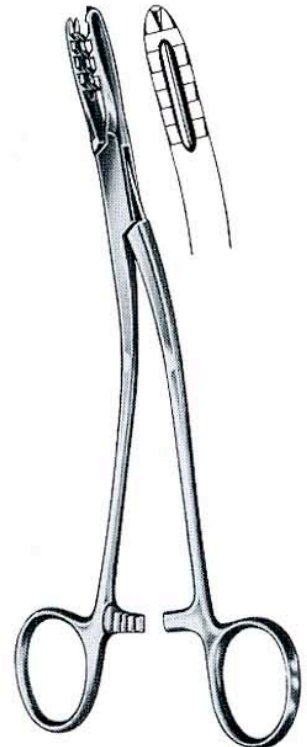

gerade
straight
recta
droit
retta
RU 5510-00