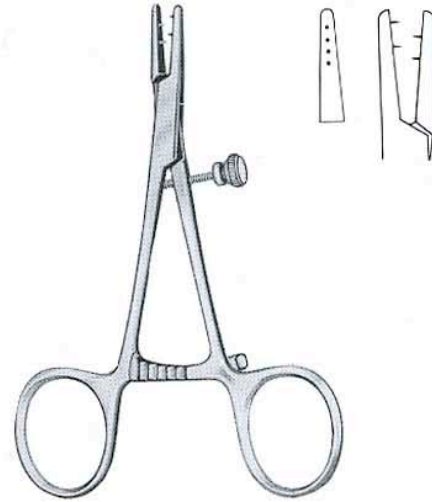

**Kleinert-Kutz**  
20 cm/8"  
RU 5827-05/03

**Brand**  
RU 3160-15 15 cm/6"  
RU 3160-19 19 cm/7 1/2"  
RU 3160-24 24 cm/9 1/2"

**Brand**  
RU 3161-15 15 cm/6"  
RU 3161-19 19 cm/7 1/2"  
RU 3161-24 24 cm/9 1/2"

Sehnenführungsanzgen, Sehnenfabzangen  
Tendon Seizing Instruments  
Instrumentos para coger tendones  
Instruments pour saisir les tendons  
Strumenti per afferrare tendini

RU 5827-10/02

RU 5827-10/03

20 cm/8"