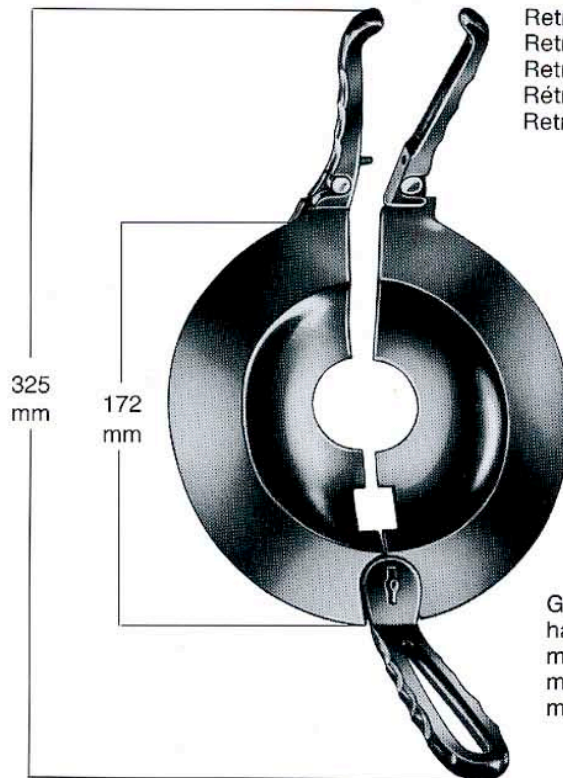

**Knochenhaltezangen**  
**Bone Holding Forceps**  
**Pinzas para huesos**  
**Daviers porte-os**  
**Tenaglie per ossa**

**Semb**  
 19 cm/7½"  
 RU 5525-19

**Semb**  
 19 cm/7½"  
 RU 5525-51

**Verbrugge**  
 17,5 cm/7"  
 RU 5527-17

25 cm/10"  
 RU 5527-25

26 cm/10¼"  
 RU 5527-26

27 cm/10½"  
 RU 5527-27

**Verbrugge**

**Knochenhaltezangen, Retraktoren  
Bone Holding Forceps, Retractors  
Pinzas para huesos, Retractores  
Daviers porte-os, Rétracteurs  
Tenaglie per ossa, Retrattori**

- RU 5528-15 15 cm/6"
- RU 5528-19 19 cm/ 7 1/2"
- RU 5528-24 24 cm/ 9 1/2"
- RU 5528-26 26 cm/10 1/4"
- RU 5528-28 28 cm/11"

Retraktor  
Retractor  
Retractor  
Rétracteur  
Retrattore

Griffe abnehmbar  
handles detachable  
mango desmontable  
manches à détacher  
manico staccabile