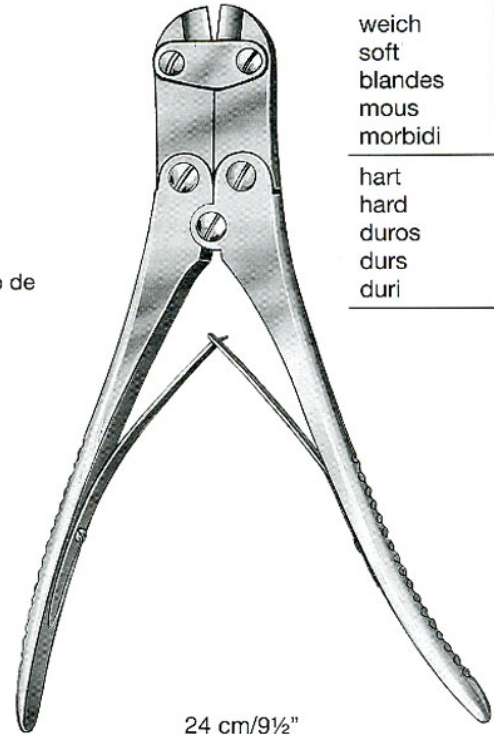

Seitenschneider, Kopf- und Seitenschneider
Lateral and Frontal Wire Cutting Pliers
Alicates para cortar alambre con corte lateral y frontal
Pinces à couper le fil à tranchant latéral et frontal
Tenaglie tagliafili, Tronchese taglio laterali

für weichen Draht (Knochendraht) bis Ø
for soft wire (bone wire) with a diam. of max.
para hilos blandes (hilos para huesos) de un diametro maximo de
pour mous fils (fil à os) avec un diamètre jusqu'à
per morbidi fili (per ossa) di diametro fino a

für harten Draht (Bohrdrähte, Knochennägel) bis Ø
for hard wire (drill wires, bone nails) with a diam. of max.
para hilos duros (taladros filiformes, claros para huesos) de un diametro maximo de
pour durs fils (broches filiformes, clous à os) avec un diamètre jusqu'à
per duri fili di diametro fino a (perforatori filiformi, chiodi per ossa)

weich soft blandes mous morbidi	3,5 mm
hart hard duros durs duri	3,5 mm

24 cm/9½"
RU 5765-24