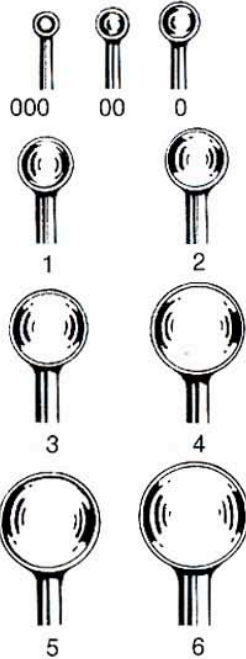

25 mm

**RU 5301-25**

Schlüssel  
 wrench  
 llave  
 clé  
 chiave

**RU 5301-06**

Satz Meißel, komplett, mit  
 3 Aufsätzen (10, 16, 25 mm)  
 und Schlüssel

set, complete with 3 blades  
 (10, 16, 25 mm) and wrench

Partsch

mm	11,5 cm/4 <sup>1</sup> / <sub>2</sub> "	13,5 cm/5 <sup>1</sup> / <sub>4</sub> "	17 cm/6 <sup>3</sup> / <sub>4</sub> "
2	RU 5306-02	RU 5308-02	RU 5310-02
3	RU 5306-03	RU 5308-03	RU 5310-03
4	RU 5306-04	RU 5308-04	RU 5310-04
5	RU 5306-05	RU 5308-05	RU 5310-05
6	RU 5306-06	RU 5308-06	RU 5310-06
7	RU 5306-07	RU 5308-07	RU 5310-07
8	RU 5306-08	RU 5308-08	RU 5310-08

Scharfe Löffel  
 Bone Currettes  
 Cucharillas cortantes  
 Curettes tranchantes  
 Curette taglienti, Cucchiari

Fig.	mm	A	B	C	D
000	3,3 x 5,3	RU 5351-28	RU 5351-08	RU 5351-58	RU 5351-78
00	3,9 x 6,0	RU 5351-29	RU 5351-09	RU 5351-59	RU 5351-79
0	4,7 x 7,0	RU 5351-30	RU 5351-10	RU 5351-60	RU 5351-80
1	5,3 x 8,0	RU 5351-31	RU 5351-11	RU 5351-61	RU 5351-81
2	6,0 x 9,0	RU 5351-32	RU 5351-12	RU 5351-62	RU 5351-82
3	7,2 x 10,3	RU 5351-33	RU 5351-13	RU 5351-63	RU 5351-83
4	8,2 x 12,0	RU 5351-34	RU 5351-14	RU 5351-64	RU 5351-84
5	9,8 x 13,6	RU 5351-35	RU 5351-15	RU 5351-65	RU 5351-85
6	12,0 x 16,0	RU 5351-36	RU 5351-16	RU 5351-66	RU 5351-86

**Scharfe Löffel**  
**Bone Currettes**  
**Cucharillas cortantes**  
**Curettes tranchantes**  
**Curette taglienti, Cucchiai**

**Bruns**  
 17 cm/6<sup>3</sup>/<sub>4</sub>"

**Bruns**  
 RU 5352-30  
 RU 5352-20  
 RU 5352-10  
 RU 5352-01  
 RU 5352-02  
 RU 5352-03  
 RU 5352-04  
 RU 5352-05  
 RU 5352-06