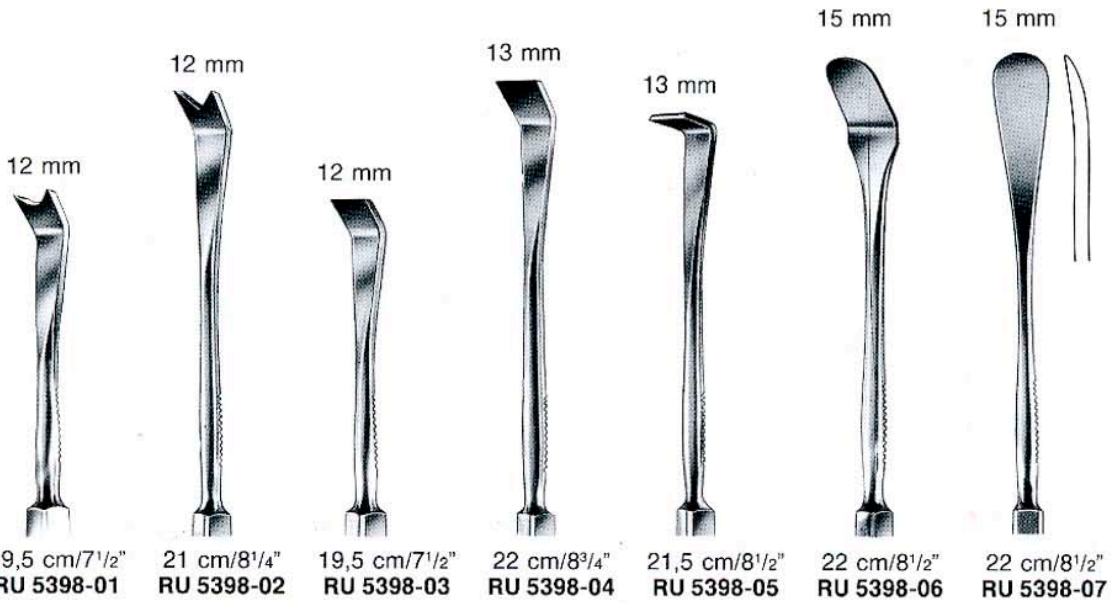

Overholt
29,5 cm/11¹/₂"
RU 5395-02

Hylin RU 5396-03
14,5 cm/5³/₄"

RU 5396-03