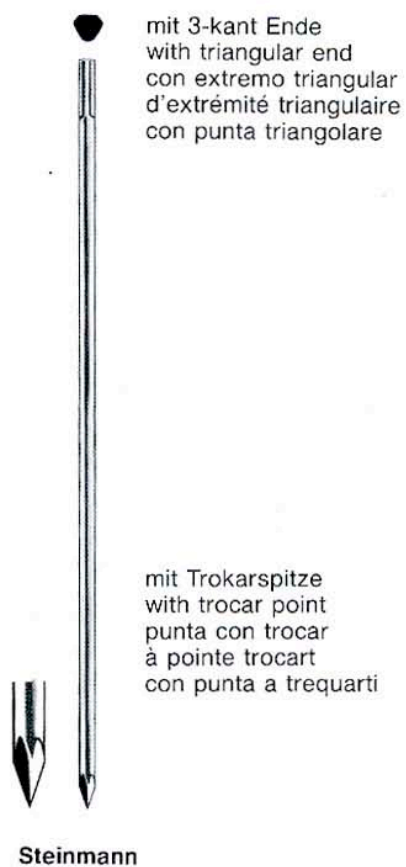

Fig. 1 **RU 5780-01**  
 Fig. 2 **RU 5780-02**  
 Fig. 3 **RU 5780-03**

Fig. 1

Fig. 2

Fig. 3

**Knochennägel**  
**Bone Nails**  
**Clavos para huesos**  
**Clous à os**  
**Chiodi per ossa**

Länge length largo longueur lunghezza	Ø 4 mm	Ø 4,5 mm	Ø 5 mm	Ø 5 mm
8 cm	RU 5784-08	RU 5785-08	RU 5786-08	RU 5790-08
10 cm	RU 5784-10	RU 5785-10	RU 5786-10	
12 cm	RU 5784-12	RU 5785-12	RU 5786-12	RU 5790-12
14 cm	RU 5784-14	RU 5785-14	RU 5786-14	
15 cm				RU 5790-15
16 cm	RU 5784-16	RU 5785-16	RU 5786-16	
17 cm				RU 5790-17
18 cm	RU 5784-18	RU 5785-18	RU 5786-18	
20 cm	RU 5784-20	RU 5785-20	RU 5786-20	RU 5790-20
22 cm	RU 5784-22	RU 5785-22	RU 5786-22	
25 cm	RU 5784-25	RU 5785-25	RU 5786-25	RU 5790-25
30 cm	RU 5784-30	RU 5785-30	RU 5786-30	