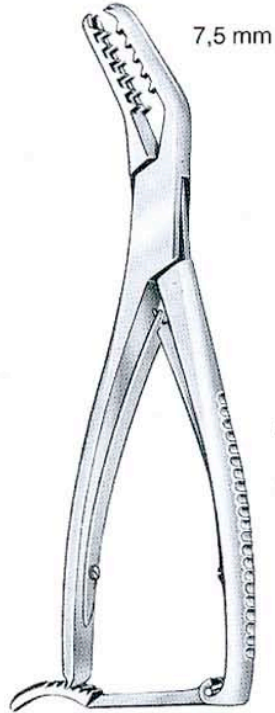

**RU 5522-18** 18 cm/7"  
**RU 5522-23** 23 cm/9" **RU 5523-23**  
**RU 5522-25** 25 cm/10" **RU 5523-25**  
**RU 5522-28** 28 cm/11" **RU 5523-28**

**Hey Groves**  
 21 cm/8<sup>1</sup>/<sub>4</sub>" **RU 5524-21**  
 27 cm/10<sup>1</sup>/<sub>2</sub>" **RU 5524-27**  
 30,5 cm/12" **RU 5524-30**

**Knochenhaltezangen**  
**Bone Holding Forceps**  
**Pinzas para huesos**  
**Daviers porte-os**  
**Tenaglie per ossa**

**Semb**  
 19 cm/7½"  
 RU 5525-19

**Semb**  
 19 cm/7½"  
 RU 5525-51

**Verbrugge**  
 17,5 cm/7"  
 RU 5527-17