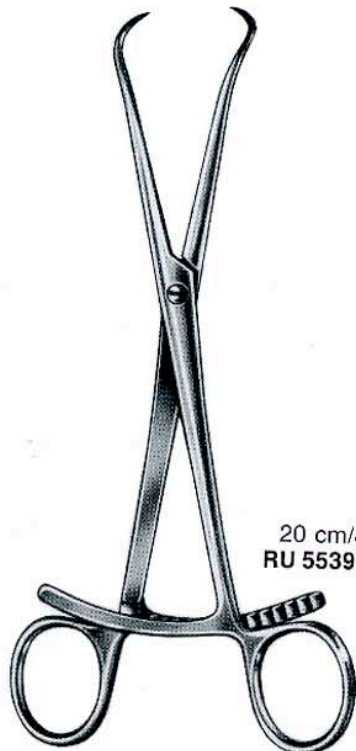

14,5 cm/5³/₄"
RU 5537-14

13,5 cm/5 1/4"
RU 5539-13

20 cm/8"
RU 5539-20