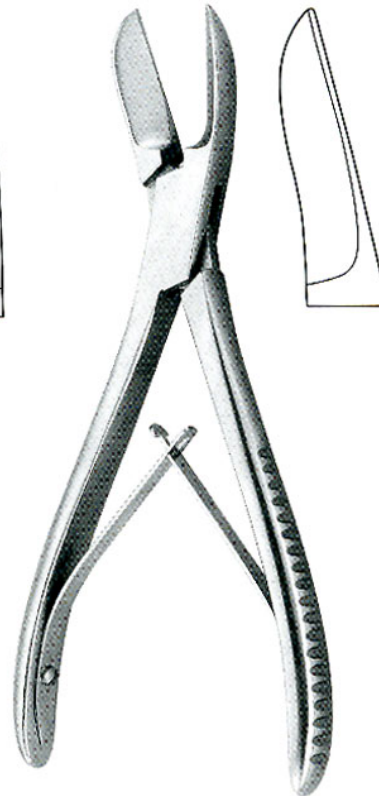

Liston

gebogen
curved
curvas
courbes
curve

RU 5641-14	
RU 5641-17	
RU 5641-19	
RU 5641-22