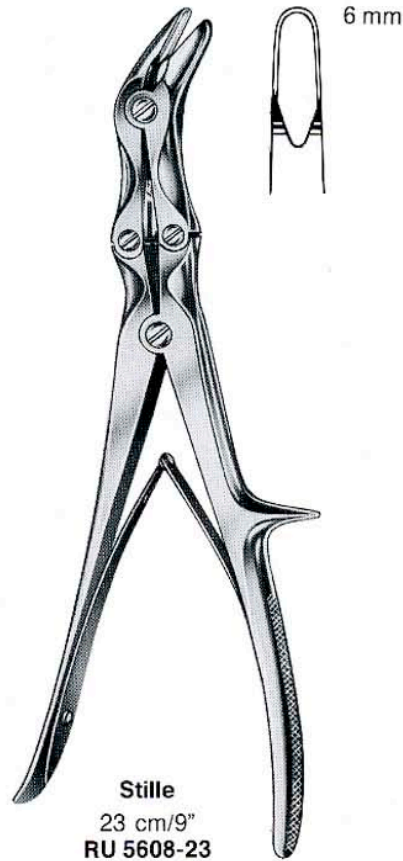

RU 5600-27

RU 5601-27

Semb  
23 cm/9"  
RU 5602-23

Hohlmeißelzangen  
 Bone Rongeur Forceps  
 Pinzas - gubias  
 Pincers - gouges  
 Pinze - sgorbie

**Knochensplitterzangen**  
**Bone Cutting Forceps**  
**Pinzas cortantes para huesos**  
**Pinces coupantes à os**  
**Pinze cesoie per ossa**