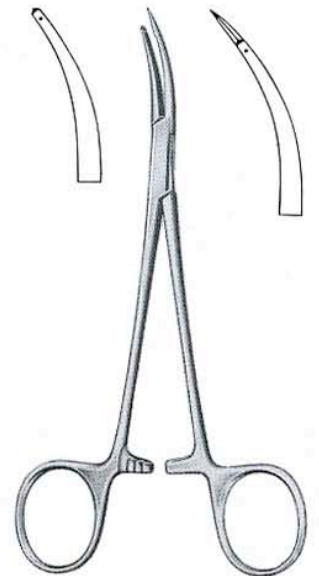

15 cm/6"
RU 5827-20/03