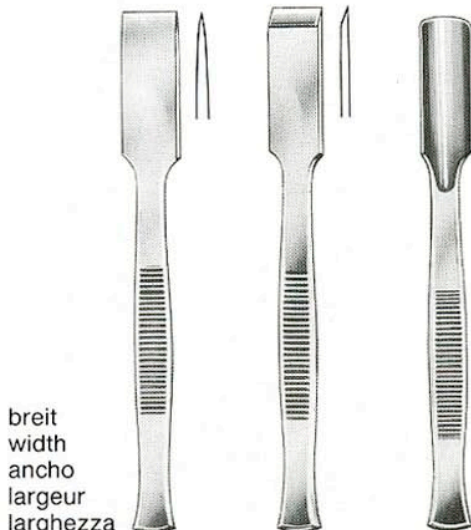

breit
width
ancho
largeur
larghezza

mm

13,5 cm/5 1/4"

4	RU 5300-04	RU 5302-04	RU 5304-04
6	RU 5300-06	RU 5302-06	RU 5304-06
8	RU 5300-08	RU 5302-08	RU 5304-08
10	RU 5300-10	RU 5302-10	RU 5304-10
12	RU 5300-12	RU 5302-12	RU 5304-12
14	RU 5300-14	RU 5302-14	RU 5304-14
16	RU 5300-16	RU 5302-16	RU 5304-16