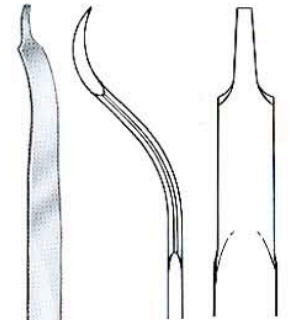

15 cm/6"
RU 5438-55

2 mm