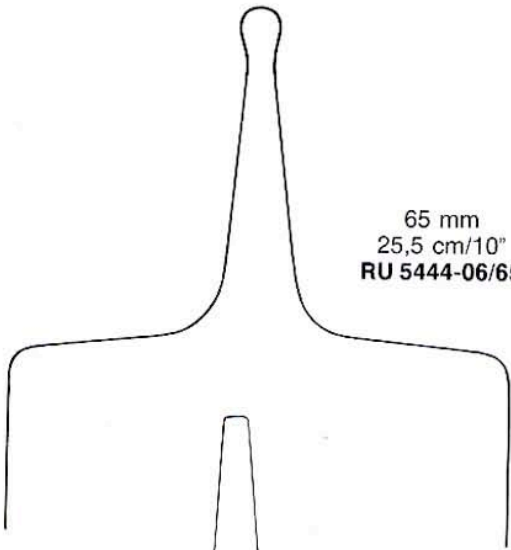

**RU 5443-05/33**

24 mm

**Hohmann-Aldinger**

27 cm/10<sup>1</sup>/<sub>2</sub>"

**RU 5444-01/24**

18 mm

37 mm

**Schumacher  
(Wagner)**

34,5 cm/13<sup>1</sup>/<sub>2</sub>"

**RU 5444-02/18**

18 mm

35 mm

**Schumacher**

29 cm/11<sup>1</sup>/<sub>2</sub>"

**RU 5444-03/18**

**Knochenhebel**  
**Bone Levers**  
**Elevadores para huesos**  
**Leviers à os**  
**Elevatori per ossa**