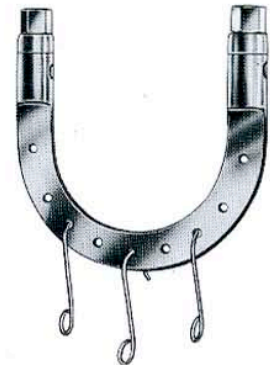

Kirschner

lichte Weite
clear width
anchura interior
largeur ouverte
larghezza interna

RU 5772-01	9,5x7	3³/₄x2³/₄
RU 5772-02	10,5x10,5	4¹/₄x4¹/₄
RU 5772-03	12x12	4³/₄x4³/₄
RU 5772-04	15,5x15,5	6x6
RU 5772-05	20x15,5	8x6