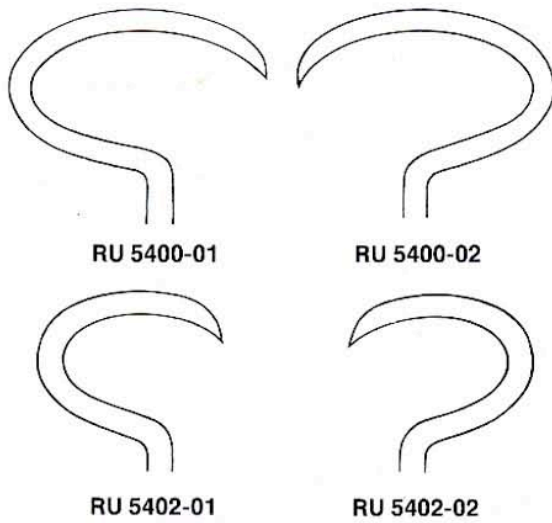

Matson  
22 cm/8<sup>3</sup>/<sub>4</sub>"  
RU 5397-22

**Raspatorien**  
**Periosteal Raspatories**  
**Legras - Periostotomos**  
**Rugines à périostomie**  
**Periostotomi**

**Semb**

**Doyen**  
 17 cm/6<sup>3</sup>/<sub>4</sub>"