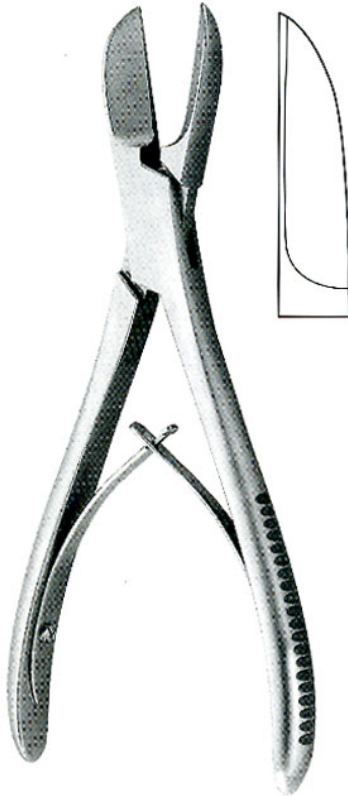

Liston

gerade
straight
rectas
droites
rette

	cm	in
RU 5640-14	14	5½
RU 5640-17	17	6¾
RU 5640-19	20	8
RU 5640-22	22	8¾