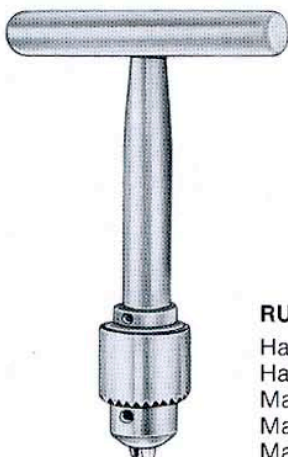

RU 5747-01

Handgriff mit Jacobs-Spannfutter und Spanschlüssel

Handle with Jacobs chuck and key

Mango con cierre Jacobs, de 3 mordazas y llave

Manche avec mandrin et clé de Jacobs

Manico con mandrino di Jacobs e chiave

RU 5747-11

Spanschlüssel, allein

Key, only

Llave, suelta

Clé, seul

Chiave, solo