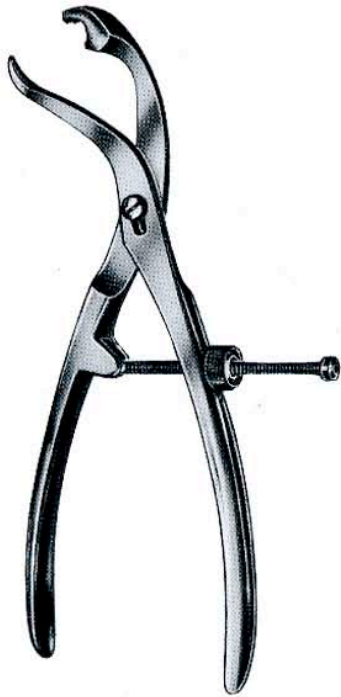

25 cm/10"  
 RU 5527-25

26 cm/10¼"  
 RU 5527-26

27 cm/10½"  
 RU 5527-27

**Verbrugge**

**Knochenhaltezangen, Retraktoren  
Bone Holding Forceps, Retractors  
Pinzas para huesos, Retractores  
Daviers porte-os, Rétracteurs  
Tenaglie per ossa, Retrattori**

- RU 5528-15 15 cm/6"
- RU 5528-19 19 cm/ 7 1/2"
- RU 5528-24 24 cm/ 9 1/2"
- RU 5528-26 26 cm/10 1/4"
- RU 5528-28 28 cm/11"

Retraktor  
Retractor  
Retractor  
Rétracteur  
Retrattore

Griffe abnehmbar  
handles detachable  
mango desmontable  
manches à détacher  
manico staccabile