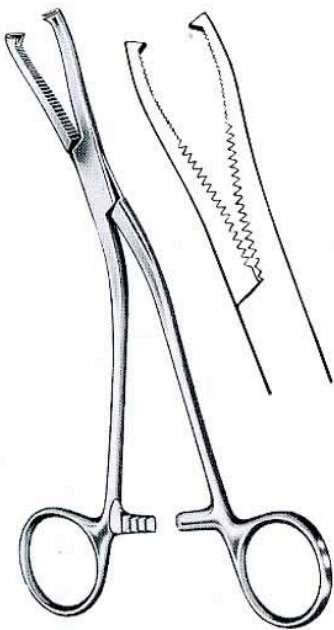

Dingmann
19 cm/7 1/2"
RU 5505-19