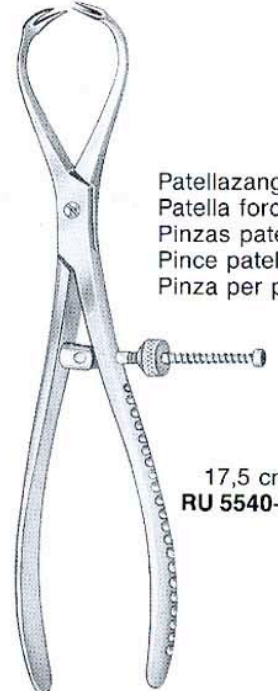

14,5 cm/5<sup>3</sup>/<sub>4</sub>"  
 RU 5537-14

12 cm/4<sup>3</sup>/<sub>4</sub>"  
 RU 5538-12

**Knochenhaltezeugen, Knochenhalteklammern  
 Bone Holding Forceps, Bone Holding Clamps  
 Pinzas para huesos, Clamps porta-huesos  
 Daviers porte-os, Clamps porte-os  
 Tenaglie per ossa, Pinze per ossa**

13,5 cm/5 1/4"  
 RU 5539-13

20 cm/8"  
 RU 5539-20

17 cm/6 3/4"  
 RU 5540-17

Patellazange  
 Patella forceps  
 Pinzas patella  
 Pince patellaire  
 Pinza per patella

17,5 cm/7"  
 RU 5540-51/17

**Lowman-Hoglund**  
 19 cm/7 1/2"  
 RU 5541-19