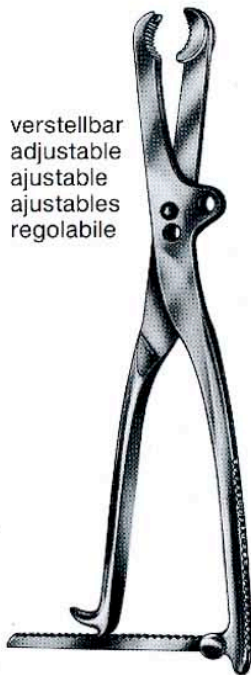

verstellbar
adjustable
ajustable
ajustables
regolabile

Lambotte

- RU 5530-22 22 cm/ 8 3/4"
- RU 5530-30 30 cm/12"