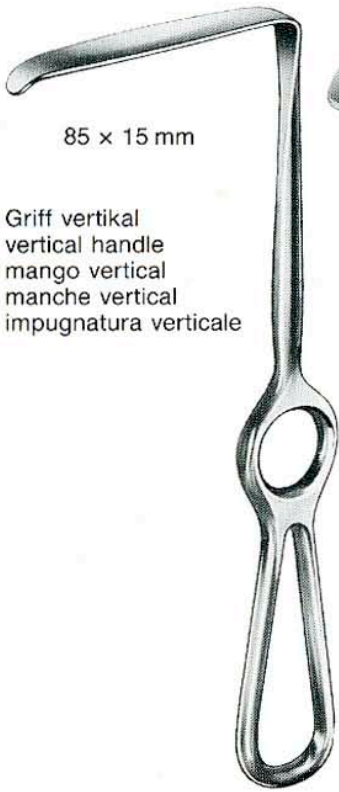

**Körte-Wagner**  
28 cm/11"  
RU 4518-01/28

Griff vertikal  
vertical handle  
mango vertical  
manche vertical  
impugnatura verticale

**Körte**  
24 cm/9 1/2"

scharf  
sharp  
agudo  
pointu  
acuti  
26 x 40 mm  
RU 4519-01

stumpf  
blunt  
romo  
mousse  
smussi  
26 x 40 mm  
RU 4519-02

Griff vertikal  
vertical handle  
mango vertical  
manche vertical  
impugnatura verticale

50 x 25 mm

24 cm/9 1/2"  
RU 4521-06

25 cm/10"  
RU 4521-08

**Wundhaken  
Retractors  
Separadores  
Ecarteurs  
Divaricatori**

85 x 15 mm

Griff vertikal  
vertical handle  
mango vertical  
manche verticale  
impugnatura verticale

**Langenbeck**  
21,5 cm/8<sup>1</sup>/<sub>2</sub>"  
RU 4522-00/21