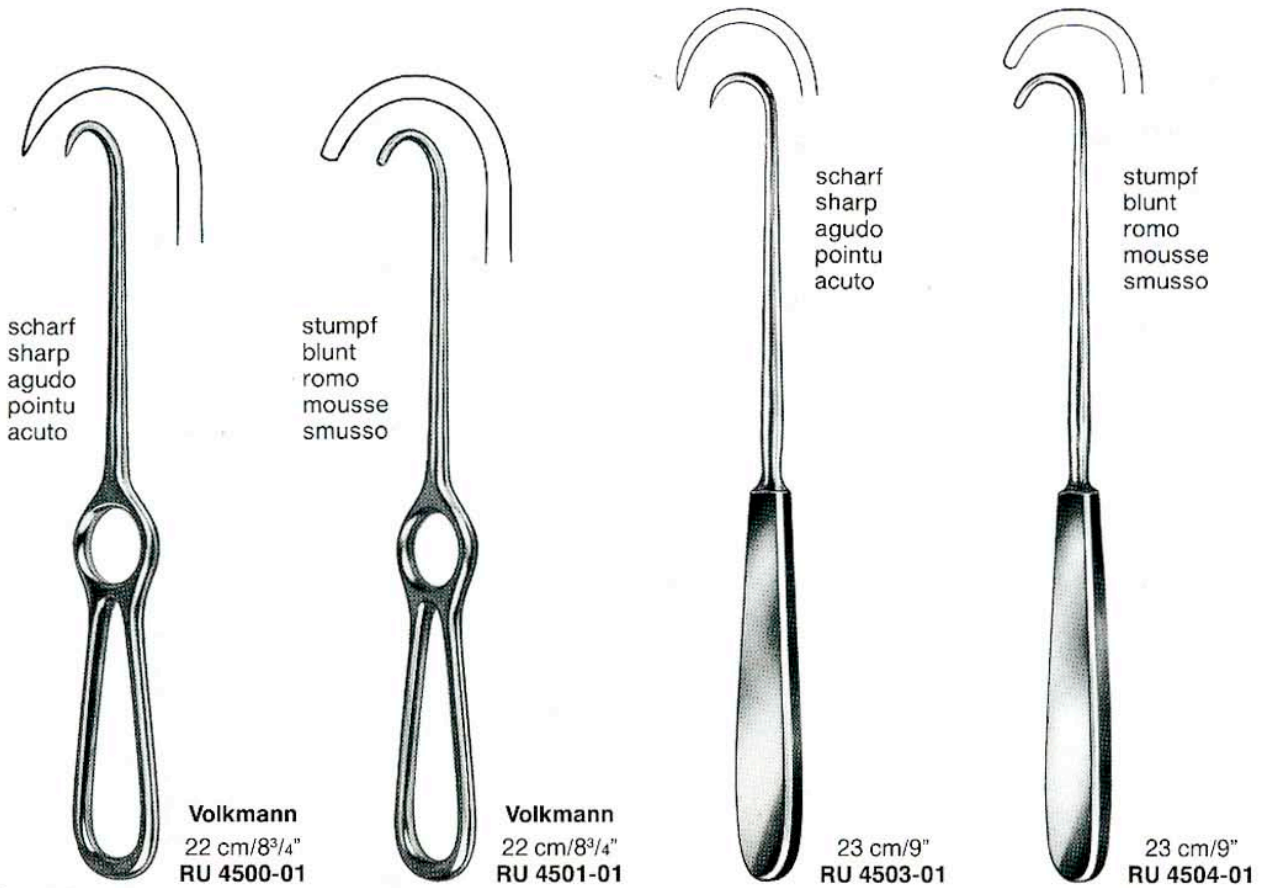

Wundhaken, Knochenhaken
Retractors, Bone Retractors
Separadores, Separadores oseos
Ecarteurs, Ecarteurs à os
Divaricatori, Divaricatori per ossa