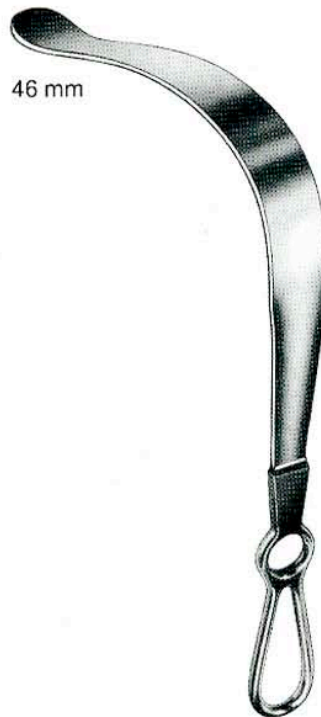

**Wundhaken  
Retractors  
Separadores  
Ecarteurs  
Divaricatori**

50 x 16 mm  
RU 4573-01  
75 x 25 mm  
RU 4573-02  
90 x 50 mm  
RU 4573-03

**Meyerding**  
22,5 cm/9"

45 x 25 mm  
RU 4575-50/01  
73 x 28 mm  
RU 4575-50/02  
82 x 28 mm  
RU 4575-50/03

**Heaney**  
27 cm/10 1/2"

**Zenker**  
25 cm/10" 35 x 8 mm RU 4574-01  
26 cm/10 1/4" 60 x 12 mm RU 4574-02  
27,5 cm/10 3/4" 75 x 12 mm RU 4574-03  
29 cm/11 1/2" 120 x 12 mm RU 4574-04

46 mm

**Kümmel**  
33 cm/13"  
RU 4576-28