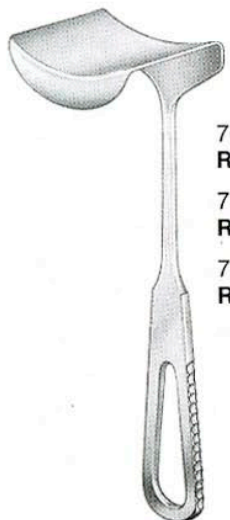

Wundhaken  
Retractors  
Separadores  
Ecarteurs  
Divaricatori

130 x 60 mm

St. Marks  
29 cm/11 1/2"  
RU 4543-00/29

180 x 60 mm

St. Marks  
32,5 cm/12 3/4"  
RU 4543-00/32

180 x 60 mm

St. Marks  
33 cm/13"  
RU 4543-00/33