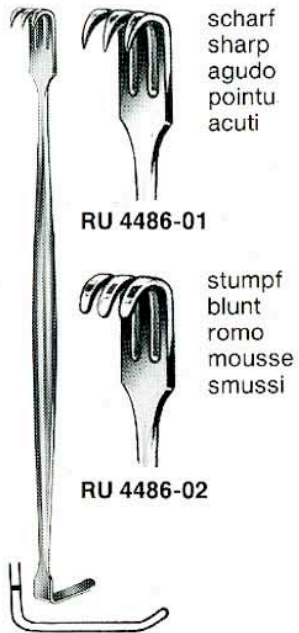

Wundhaken
Retractors
Separadores
Ecarteurs
Divaricatori

Senn-Miller
16 cm/6 1/4"