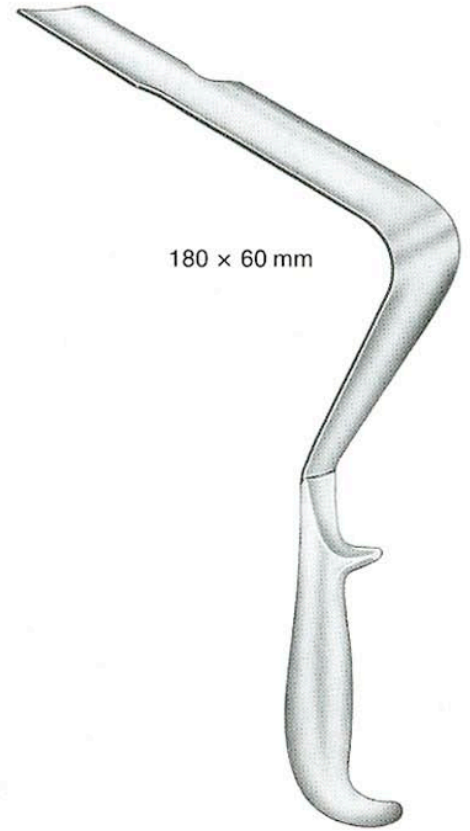

Wundhaken  
Retractors  
Separadores  
Ecarteurs  
Divaricatori

130 x 60 mm

St. Marks  
29 cm/11 1/2"  
RU 4543-00/29

180 x 60 mm

St. Marks  
32,5 cm/12 3/4"  
RU 4543-00/32

180 x 60 mm

St. Marks  
33 cm/13"  
RU 4543-00/33