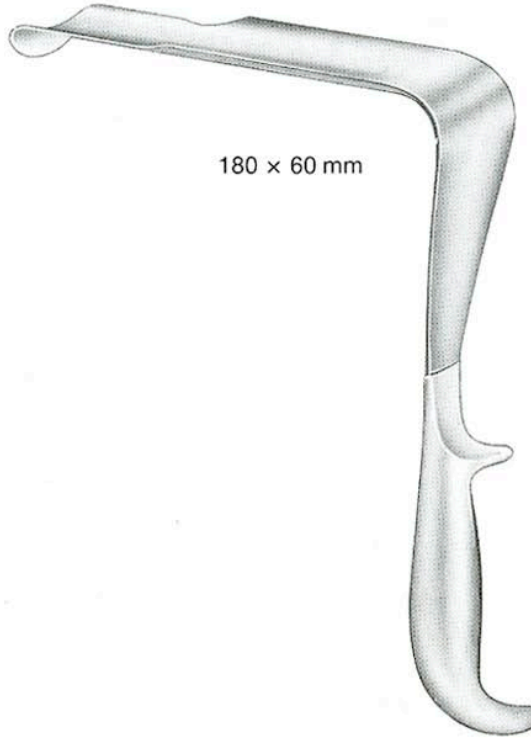

180 x 60 mm

St. Marks
32,5 cm/12 3/4"
RU 4543-00/32