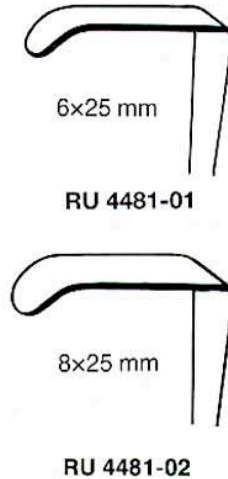

13,5 cm/5 1/4"  
RU 4467-13

**Jackson**  
13 cm/5"  
RU 4468-13

**Bergmann**  
14 cm/5 1/2"  
RU 4469-14

**Iterson**  
16 cm/6 1/4"

RU 4471-01

RU 4471-02

**Meyerding**  
18 cm/7"

18x7 mm  
RU 4470-01

Wundhaken, Venenhaken  
 Wound-, Vein-Retractors  
 Ganchos para venas y la tráquea  
 Ecarteurs et crochets à veines  
 Divaricatori, Uncini per vene

 <b>Cushing</b> 20 cm/8"	RU 4474-08 8 mm 	RU 4474-58  <b>Cushing</b> 24 cm/9 1/2"	RU 4475-08 8 mm 	RU 4475-10 10 mm 
	RU 4474-10 10 mm 	RU 4474-60 	RU 4475-11 11 mm 	RU 4475-12 12 mm 
	RU 4474-12 12 mm 	RU 4474-62 	RU 4475-13 13 mm 	RU 4475-14 14 mm 
	RU 4474-14 14 mm 	RU 4474-64 	RU 4475-15 15 mm 	RU 4475-16 16 mm 
	RU 4474-16 16 mm 	RU 4474-66 	RU 4475-18 18 mm 	
	RU 4474-18 18 mm 	RU 4474-68 	 <b>Desmarres</b> 13 cm/5"	
 <b>König</b> 17 cm/6 3/4"	 13x13 mm RU 4476-13	 <b>Rose</b> 13 cm/5" RU 4477-13	 13x16 mm RU 4476-16	 12x4 mm
		 <b>Crile</b> 11 cm/4 1/2" RU 4478-11	 20x6 mm	 <b>Luer</b> 11 cm/4 1/2" RU 4479-11

**Cushing-Kocher**  
 18 cm/7"  
 RU 4480-18

**Langenbeck-Green**  
 17 cm/6<sup>3</sup>/<sub>4</sub>"

6x25 mm

RU 4481-01

8x25 mm

RU 4481-02

**Strandell-Stille**  
 19 cm/7<sup>1</sup>/<sub>2</sub>"

Sehenscheidenhaken  
 Tendon sheath hooks  
 Ganchos para tendones  
 Ecarteur pour la gaine  
 synoviale tendineuse  
 Uncini per tendini