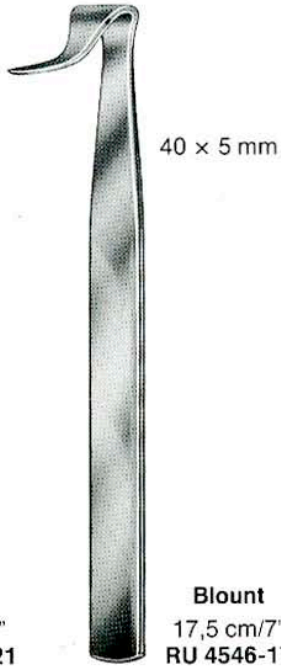

Meniskushaken, Wundhaken
Retractors and Meniscus Retractors
Separadores y Separadores para menisco
Ecarteurs et Ecarteurs pour le ménisque
Divaricatori e Divaricatori per il menisco

Meniskushaken
Meniscus retractors
Separadores para menisco
Ecarteurs pour le ménisque
Divaricatori per il menisco

RU 4551-01