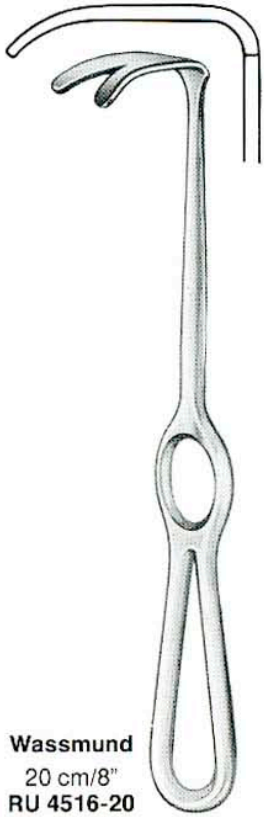

**Wundhaken
Retractors
Separadores
Ecarteurs
Divaricatori**

Wassmund
20 cm/8"
RU 4516-20