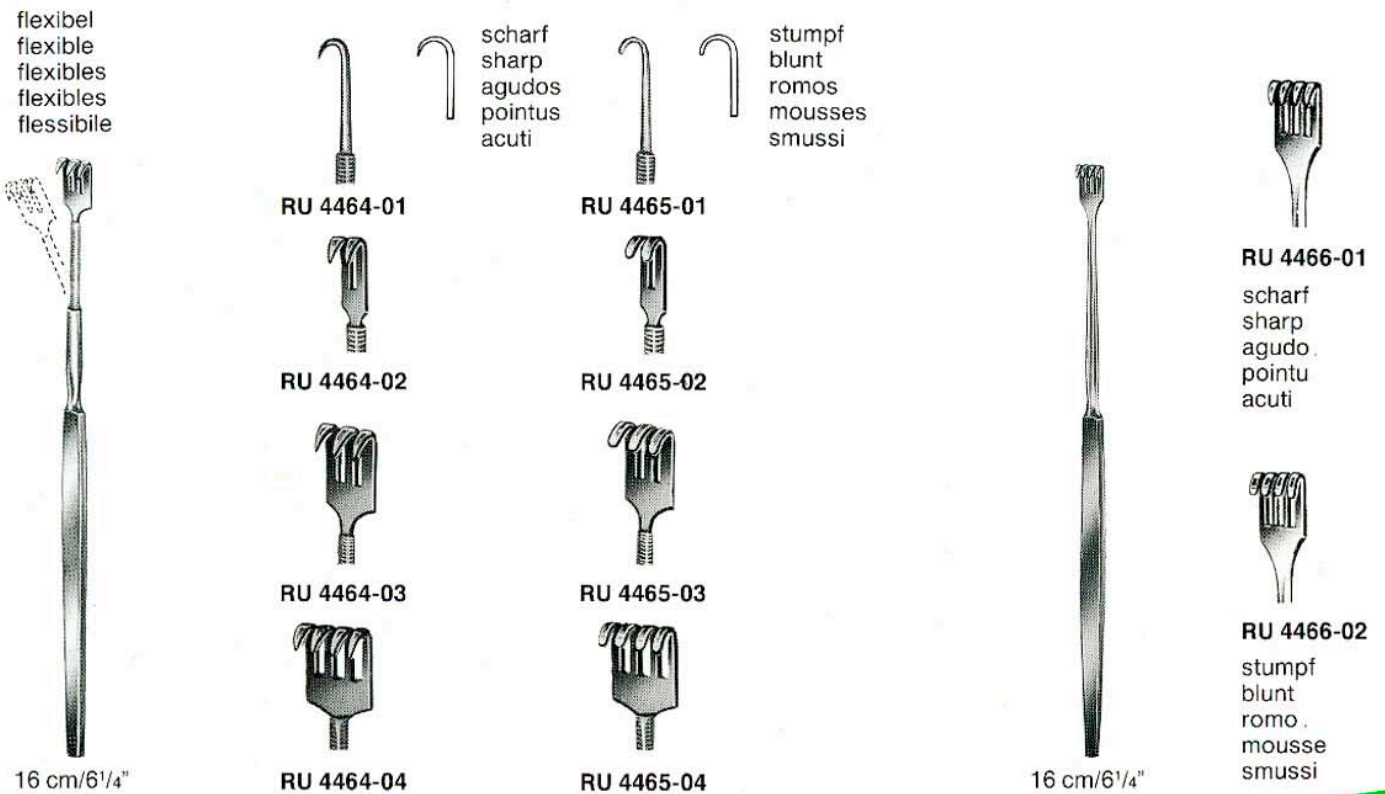

Wund- und Trachealhäkchen
Wound and Trachea Retractors
Ganchos y Separadores para la tráquea
Ecarteurs pour trachéotomie
Divaricatori - Uncini per tracheotomia