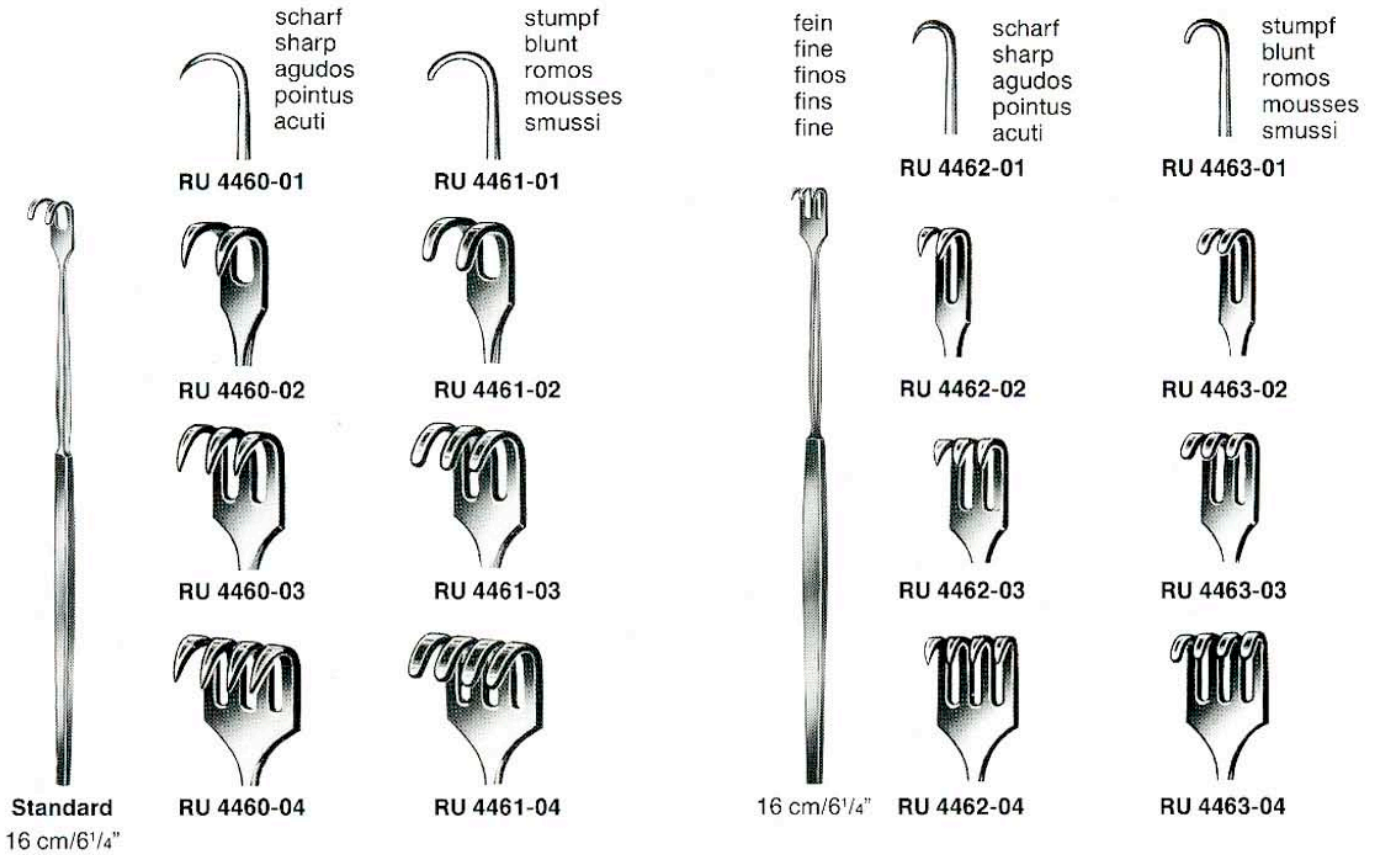

Wund- und Trachealhäkchen
Wound and Trachea Retractors
Ganchos y Separadores para la tráquea
Ecarteurs pour trachéotomie
Divaricatori - Uncini per tracheotomia