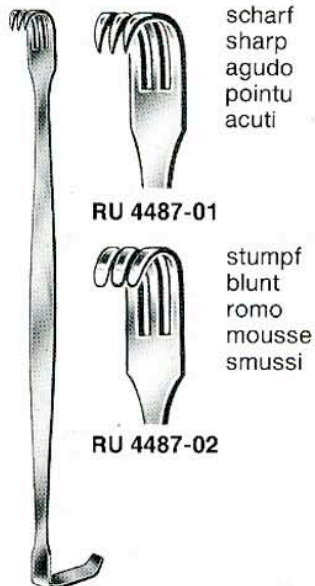

Baby-Senn-Miller
16 cm/6 1/4"