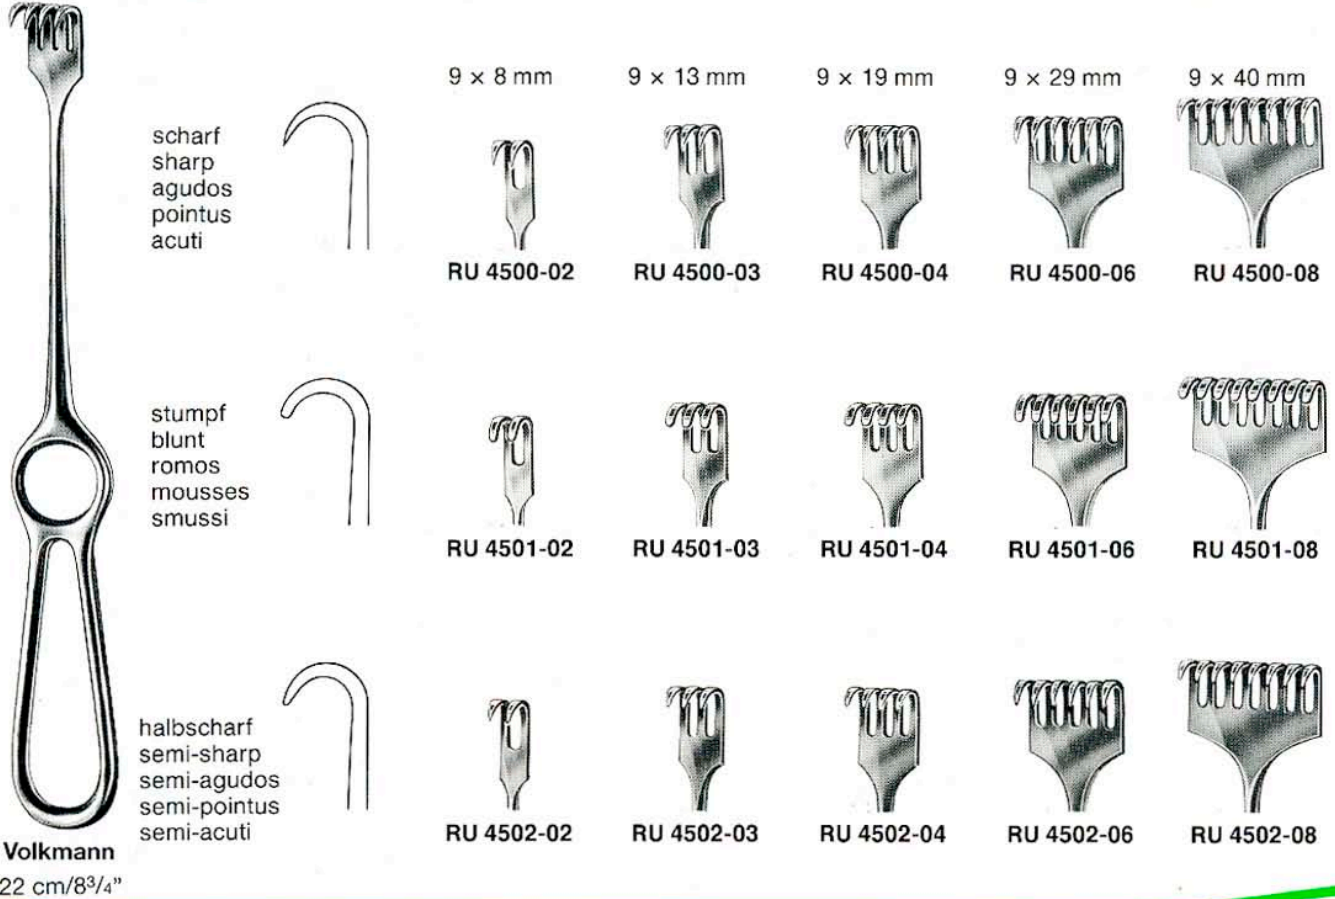

Wundhaken, Knochenhaken
Retractors, Bone Retractors
Separadores, Separadores oseos
Ecarteurs, Ecarteurs à os
Divaricatori, Divaricatori per ossa