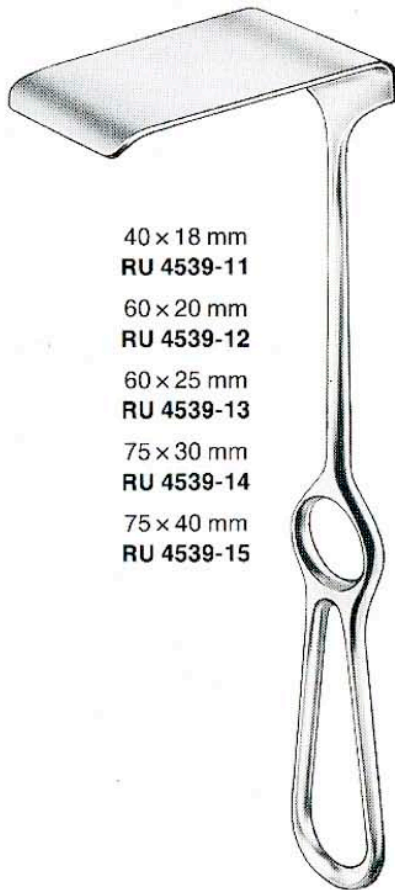

100 x 35 mm
RU 4540-04

40 x 18 mm
RU 4539-11
60 x 20 mm
RU 4539-12
60 x 25 mm
RU 4539-13
75 x 30 mm
RU 4539-14
75 x 40 mm
RU 4539-15

Kocher
23 cm/9"

60 x 20 mm
RU 4542-01
80 x 30 mm
RU 4542-02
100 x 30 mm
RU 4542-03
120 x 30 mm
RU 4542-04
140 x 30 mm
RU 4542-05
140 x 40 mm
RU 4542-06