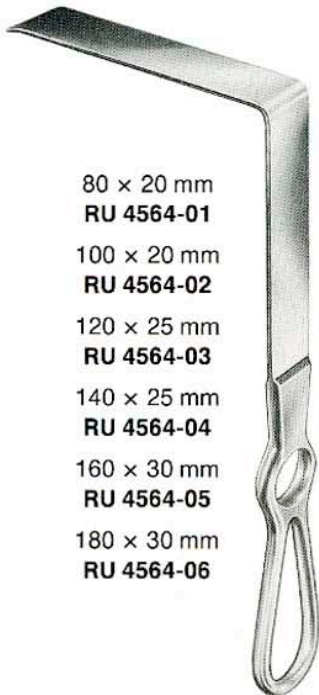

95 x 20 mm

**Modell Tübingen**  
 28 cm/11"  
 RU 4561-28

105 x 27 mm

**Martin**  
 26 cm/10 1/4"  
 RU 4562-26

- 80 x 20 mm  
**RU 4563-08**
- 100 x 25 mm  
**RU 4563-10**
- 120 x 25 mm  
**RU 4563-12**
- 130 x 30 mm  
**RU 4563-13**
- 140 x 30 mm  
**RU 4563-14**
- 160 x 30 mm  
**RU 4563-16**
- 180 x 30 mm  
**RU 4563-18**

**Brunner**  
 25 cm/10"

- 80 x 20 mm  
**RU 4564-01**
- 100 x 20 mm  
**RU 4564-02**
- 120 x 25 mm  
**RU 4564-03**
- 140 x 25 mm  
**RU 4564-04**
- 160 x 30 mm  
**RU 4564-05**
- 180 x 30 mm  
**RU 4564-06**