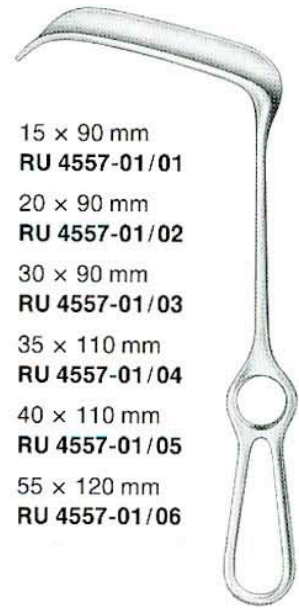

49 x 38 mm  
28 x 20 mm

Fig. 1 ▶ ◀ Fig. 2

**Richardson-Eastman**

Satz	
set	
juego	<b>RU 4553-00</b>
jeu	
serie	
<hr/>	
Fig. 1	
26 cm/10¼"	<b>RU 4553-01</b>
<hr/>	
Fig. 2	
28 cm/11"	<b>RU 4553-02</b>

**Kelly**  
26 cm/10¼"  
  
40 x 50 mm  
**RU 4554-00**  
50 x 65 mm  
**RU 4554-01**  
65 x 75 mm  
**RU 4554-02**  
75 x 90 mm  
**RU 4554-03**

51 × 38 mm

64 × 51 mm  
RU 4554-51

76 × 64 mm  
RU 4554-52

89 × 76 mm  
RU 4554-53

**Kelly**  
25 cm/10"  
RU 4554-50

**Wundhaken  
Retractors  
Separadores  
Ecarteurs  
Divaricatori**

45 x 40 mm  
**RU 4555-01**  
45 x 50 mm  
**RU 4555-02**  
45 x 60 mm  
**RU 4555-03**  
45 x 75 mm  
**RU 4555-04**  
65 x 85 mm  
**RU 4555-05**

**Fritsch**  
24 cm/9 1/2"

50 x 85 mm

**Doyen**  
25 cm/10"  
**RU 4556-25**

15 x 90 mm  
**RU 4557-01/01**  
20 x 90 mm  
**RU 4557-01/02**  
30 x 90 mm  
**RU 4557-01/03**  
35 x 110 mm  
**RU 4557-01/04**  
40 x 110 mm  
**RU 4557-01/05**  
55 x 120 mm  
**RU 4557-01/06**