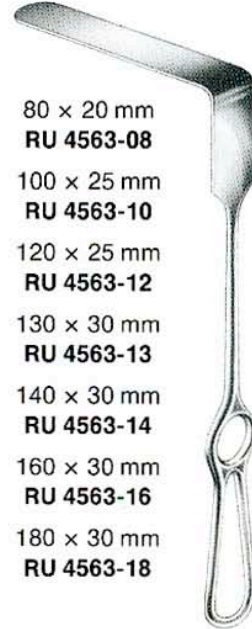

**Doyen-Stille**  
24 cm/9 1/2"

70 x 25 mm

**Kocher**  
22,5 cm/9"  
**RU 4557-22**

80 x 42 mm  
**RU 4558-01**  
80 x 50 mm  
**RU 4558-02**  
80 x 60 mm  
**RU 4558-03**

**Kocher**  
25 cm/10"

64 x 60 mm

**Tuffier**  
23 cm/9"  
**RU 4559-23**

115 x 22 mm  
**RU 4560-01**  
115 x 27 mm  
**RU 4560-02**

**Simon**  
28 cm/11"

**Wundhaken, Leberhaken**  
**Retractors, Liver Retractors**  
**Separadores, Separadores para hígado**  
**Ecarteurs, Ecarteurs pour le foie**  
**Divaricatori, Divaricatori per il fegato**

95 x 20 mm

**Modell Tübingen**  
 28 cm/11"  
 RU 4561-28

105 x 27 mm

**Martin**  
 26 cm/10 1/4"  
 RU 4562-26

- 80 x 20 mm  
**RU 4563-08**
- 100 x 25 mm  
**RU 4563-10**
- 120 x 25 mm  
**RU 4563-12**
- 130 x 30 mm  
**RU 4563-13**
- 140 x 30 mm  
**RU 4563-14**
- 160 x 30 mm  
**RU 4563-16**
- 180 x 30 mm  
**RU 4563-18**

**Brunner**  
 25 cm/10"

- 80 x 20 mm  
**RU 4564-01**
- 100 x 20 mm  
**RU 4564-02**
- 120 x 25 mm  
**RU 4564-03**
- 140 x 25 mm  
**RU 4564-04**
- 160 x 30 mm  
**RU 4564-05**
- 180 x 30 mm  
**RU 4564-06**