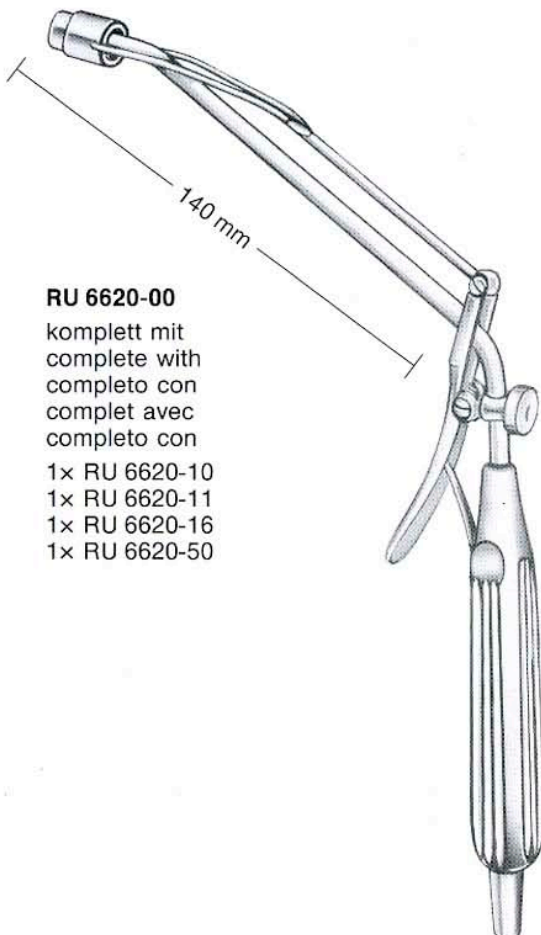

RU 6620-00
komplett mit
complete with
completo con
complet avec
completo con
1x RU 6620-10
1x RU 6620-11
1x RU 6620-16
1x RU 6620-50