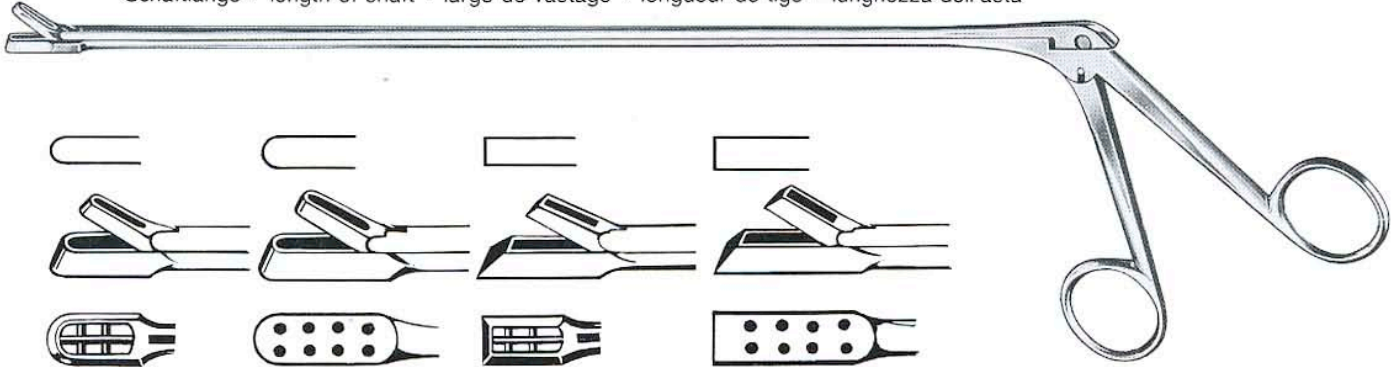

Mastdarm-Biopsiezangen
Rectal Biopsy Specimen Forceps
Pinzas (sacabocado) para biopsia rectal
Pinces à biopsie rectales
Pinze taglienti per biopsia rettale

Schaftlänge · length of shaft · largo de vástago · longueur de tige · lunghezza dell'asta