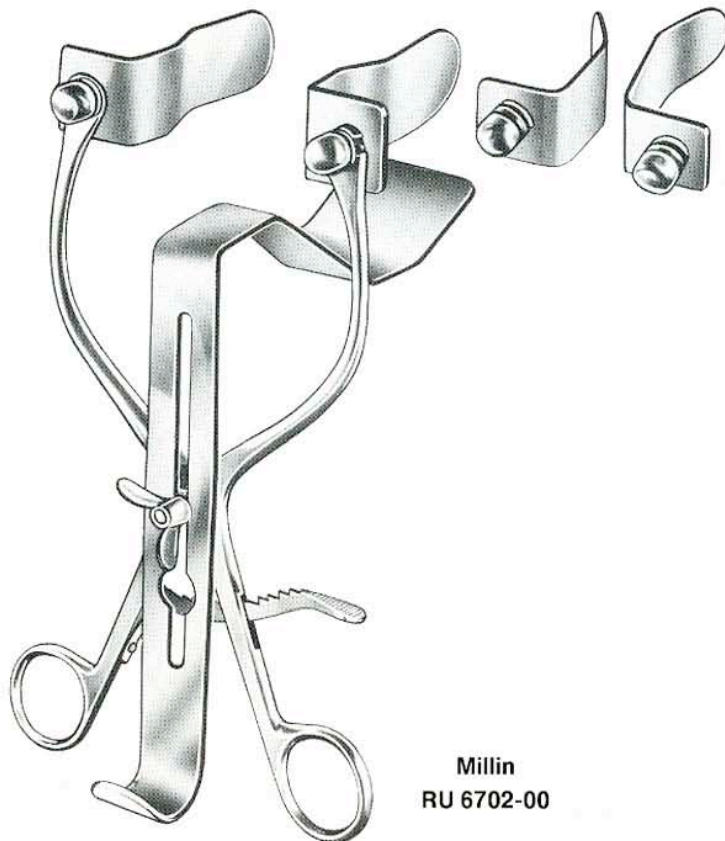

Millin
23 cm/9"
RU 6697-23

Millin
RU 6702-00