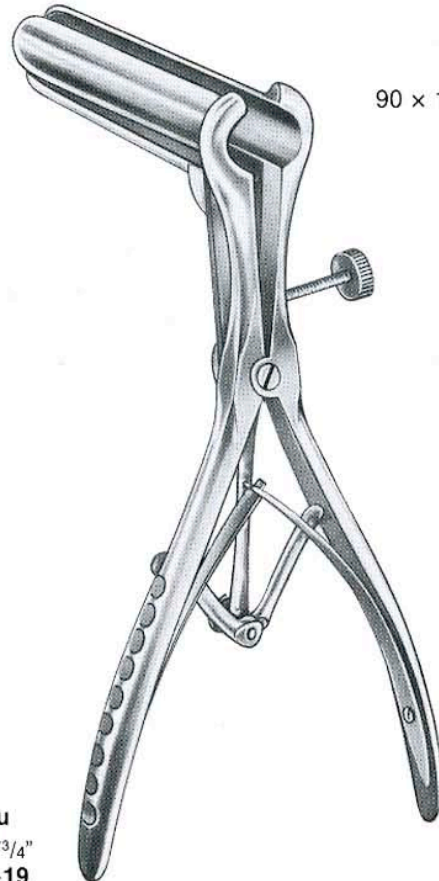

Mastdarm-Spekula
Rectal Specula
Espécules rectales
Spéculums rectaux
Specoli rettali

Czerny
 22 cm/8³/₄"
 RU 6590-22

Pratt
 20,5 cm/8"
 RU 6591-20

Sims
 22 cm/8³/₄"

Mathieu
 19,5 cm/7³/₄"
 RU 6596-19

Valvenlänge
 length of blades
 largo de valvas
 longueur des valves
 lunghezza delle valve