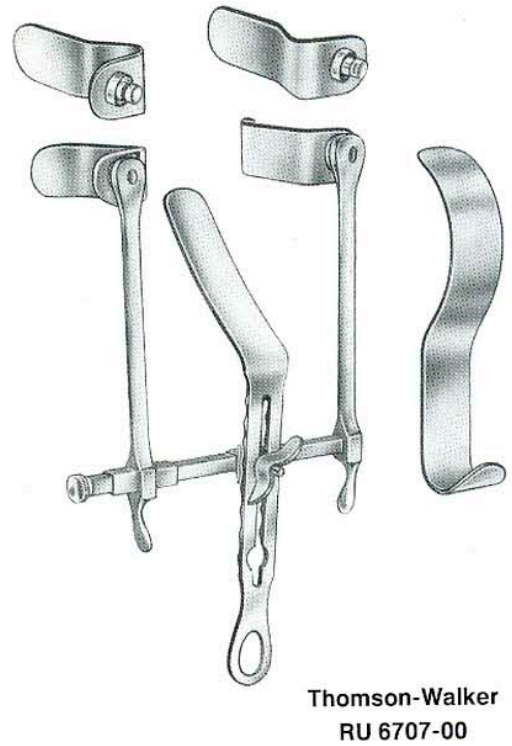

Young
21 cm/8¹/₄"
RU 6690-21

Young
22 cm/8³/₄"
RU 6691-22

Young
21 cm/8¹/₄"
RU 6692-22

Young
22 cm/8³/₄"
RU 6693-22

Millin
23 cm/9"
RU 6696-23

Millin
23 cm/9"
RU 6697-23

Millin
23 cm/9"
RU 6698-23

Blasenwundspreizer
Bladder Retractors
Separadores vesicales
Ecarteurs vésicaux
Divaricatori vescicali

Millin
RU 6700-00

Millin
RU 6702-00

Legueu
RU 6703-00

Judd-Masson
RU 6705-00

Blasenwundspreizer, Blasenspatel
Bladder Retractors
Separadores vesicales
Ecarteurs vésicaux, Spatules vésicales
Divaricatori vescicali, Spatoli vescicali