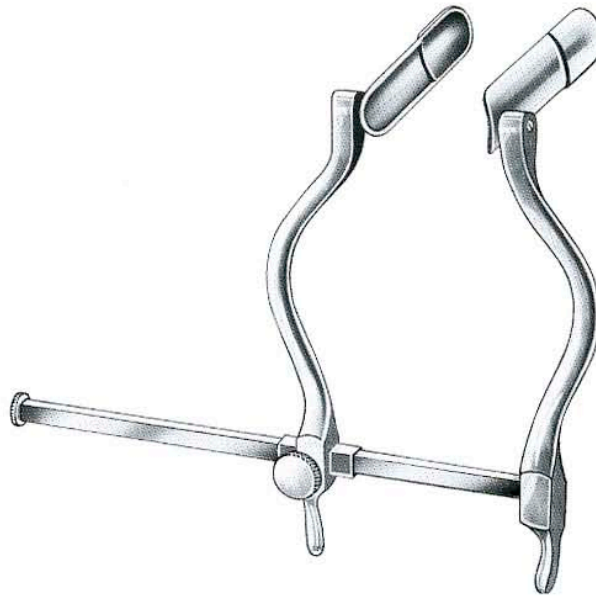

Analspreizer
Anal retractors
Separador rectal
Ecarteurs rectaux
Divaricatore per l'ano

Smith-Buie
15 cm/6"
RU 6598-15