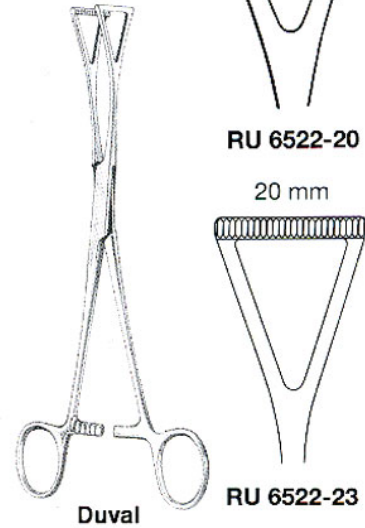

Babcock (Standard)

Baby-Babcock

rudolf TC

Babcock-TC

cm/in	RU 6517-16	RU 6518-16	RU 6518-16/1	RU 6519-16
16 cm/6¼"				
18 cm/7"				
20 cm/8"	RU 6517-20	RU 6518-20		RU 6519-20
24 cm/9½"		RU 6518-24		

Darmfaßzangen, Organfaßzangen
Intestinal Tissue Forceps, Organ Grasping Forceps
Pinzas para coger tejidos e intestinos, Pinzas para coger órganos
Pinces intestinales et à saisir les organes
Pinze per afferrare tessuti ed organi

	cm	in	
RU 6520-18	18	7	
RU 6520-20	20	8	RU 6522-20
	23	9	RU 6522-23

rudolftc

Duval
 20 cm/8"
RU 6523-20

Child
 24 cm/9½"
RU 6524-24

RU 6524-50

Paar
 pair
 par
 paire
 paro

Darmklemmen
 Intestinal Clamp Forceps
 Pinzas-clamps intestinales
 Pincas-clamps intestinales
 Pinze intestinali