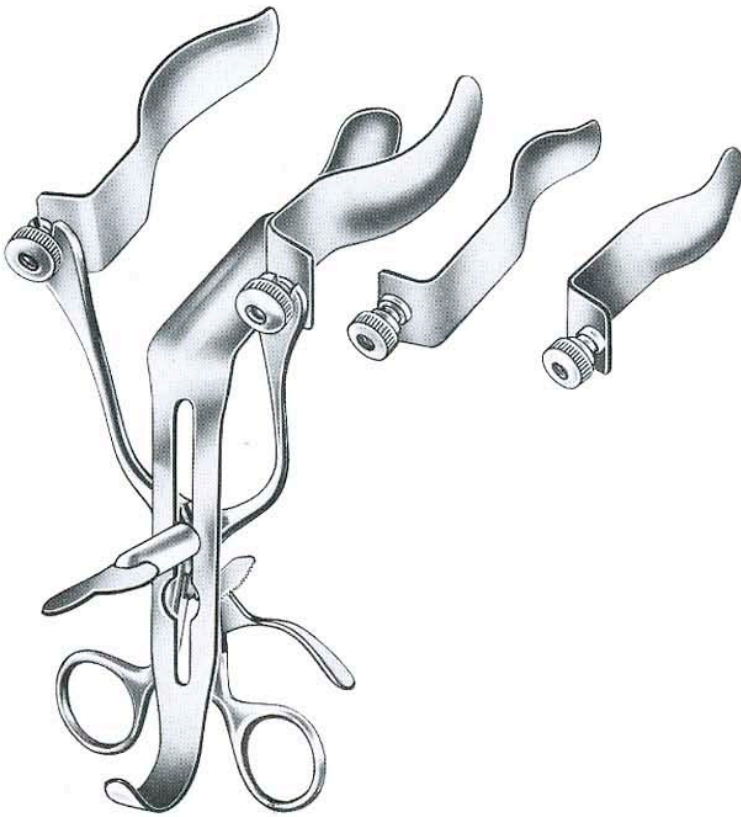

**Anal spreizer
Anal Retractors
Separadores rectales
Ecarteurs rectaux
Divaricatori per l'ano**

Park

14,5 cm/5³/₄"
RU 6608-00

bestehend aus:
consisting of:
compuesto de:
composé de:
composto da:

- RU 6608-01** Sperrer, allein
Spreader, only
Separador, suelto
Ecarteur, seul
Divaricatore, solo
- RU 6608-20** Mittelblatt, allein
Center blade, only
Valva central, suelta
Valve centrale, seule
Valva centrale, solo
- RU 6608-27** Paar Blätter, allein, 75 mm
Pair of blades, only, 75 mm
Par de valvas, suelto, 75 mm
Paire de valves, seule, 75 mm
Paio di valve, solo, 75 mm
- RU 6608-29** Paar Blätter, allein, 95 mm
Pair of blades, only, 95 mm
Par de valvas, suelto, 95 mm
Paire de valves, seule, 95 mm
Paio di valve, solo, 95 mm