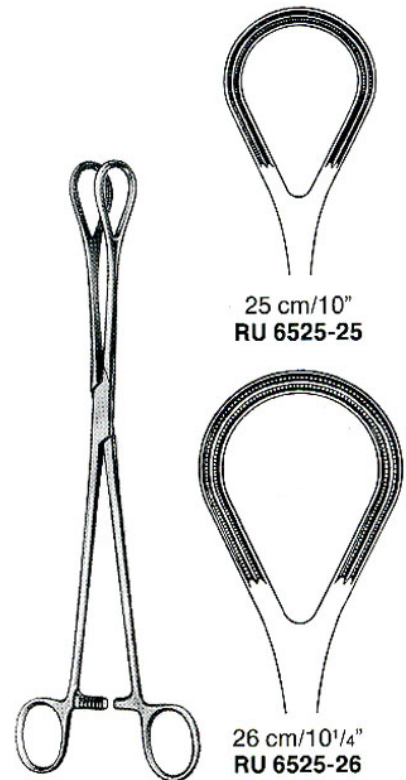

	cm	in	
RU 6520-18	18	7	
RU 6520-20	20	8	RU 6522-20
	23	9	RU 6522-23

rudolftc

Duval
 20 cm/8"
RU 6523-20

Child
 24 cm/9½"
RU 6524-24

RU 6524-50

Paar
 pair
 par
 paire
 paro

Darmklemmen
 Intestinal Clamp Forceps
 Pinzas-clamps intestinales
 Pincas-clamps intestinales
 Pinze intestinali