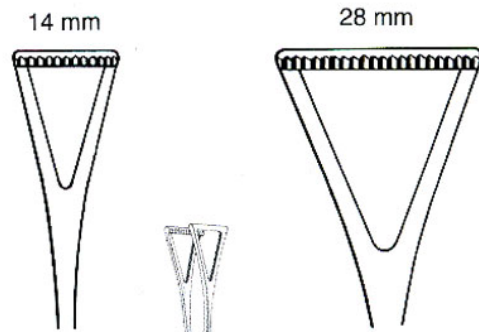

Littlewood

18,5 cm/7¼" RU 6513-18

Williams

16 cm/6¼" RU 6514-16

Lockwood

20 cm/8" RU 6515-20

rudolf atrauma

Babcock-Atrauma

Babcock (Standard)

Baby-Babcock

rudolf TC

Babcock-TC

cm/in	RU 6517-16	RU 6518-16	RU 6518-16/1	RU 6519-16
16 cm/6¼"				
18 cm/7"				
20 cm/8"	RU 6517-20	RU 6518-20		RU 6519-20
24 cm/9½"		RU 6518-24		

Darmfaßzangen, Organfaßzangen
Intestinal Tissue Forceps, Organ Grasping Forceps
Pinzas para coger tejidos e intestinos, Pinzas para coger órganos
Pinces intestinales et à saisir les organes
Pinze per afferrare tessuti ed organi