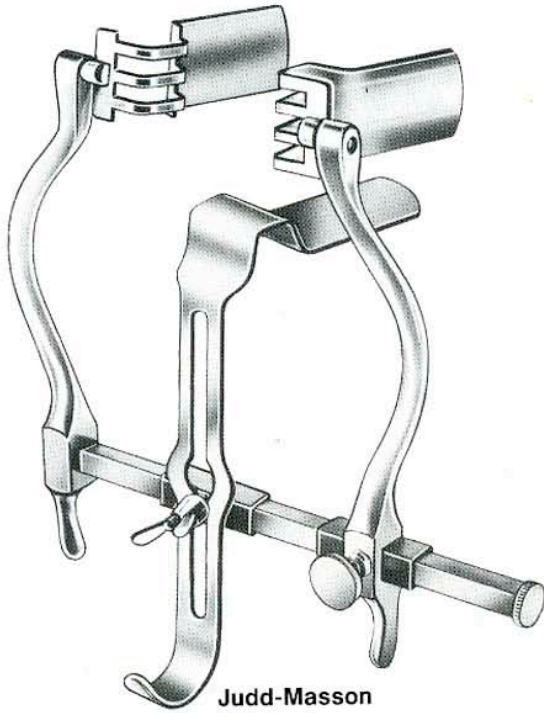

Young
21 cm/8¹/₄"
RU 6690-21

Young
22 cm/8³/₄"
RU 6691-22

Young
21 cm/8¹/₄"
RU 6692-22

Young
22 cm/8³/₄"
RU 6693-22

Millin
23 cm/9"
RU 6696-23

Millin
23 cm/9"
RU 6697-23

Millin
23 cm/9"
RU 6698-23

Blasenwundspreizer
Bladder Retractors
Separadores vesicales
Ecarteurs vésicaux
Divaricatori vescicali

Millin
RU 6700-00

Millin
RU 6702-00

Legueu
RU 6703-00

Judd-Masson
RU 6705-00

Blasenwundspreizer, Blasenspatel
Bladder Retractors
Separadores vesicales
Ecarteurs vésicaux, Spatules vésicales
Divaricatori vescicali, Spatoli vescicali