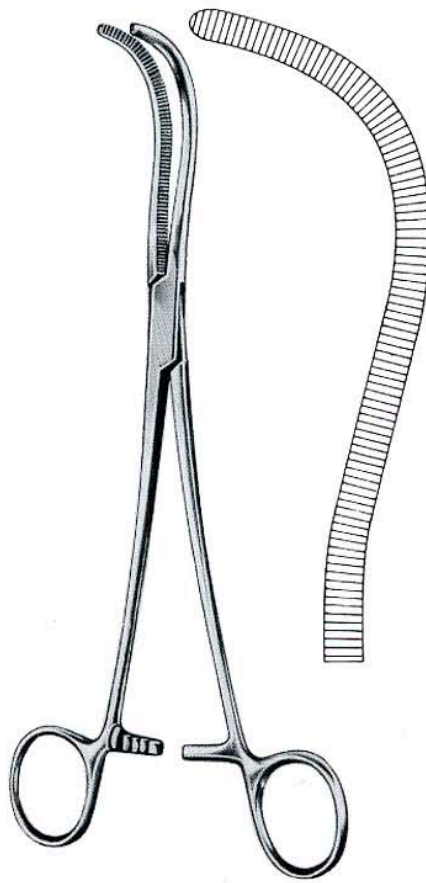

Nierenstielklemmen
Kidney Pedicle Clamp Forceps
Pinzas-clamps para pedúnculos renales
Pinces-clamps pour pédicules rénaux
Pinze per peduncoli renali