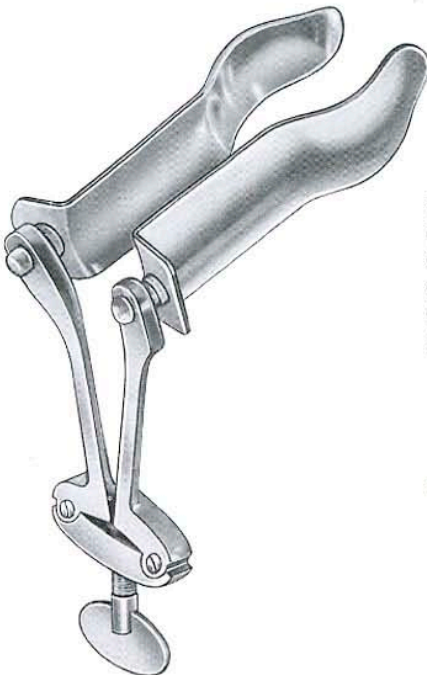

**Anal spreizer
Anal Retractors
Separadores rectales
Ecarteurs rectaux
Divaricatori per l'ano**

Park

14,5 cm/5³/₄"
RU 6608-00

bestehend aus:
consisting of:
compuesto de:
composé de:
composto da:

- RU 6608-01** Sperrer, allein
Spreader, only
Separador, suelto
Ecarteur, seul
Divaricatore, solo
- RU 6608-20** Mittelblatt, allein
Center blade, only
Valva central, suelta
Valve centrale, seule
Valva centrale, solo
- RU 6608-27** Paar Blätter, allein, 75 mm
Pair of blades, only, 75 mm
Par de valvas, suelto, 75 mm
Paire de valves, seule, 75 mm
Paio di valve, solo, 75 mm
- RU 6608-29** Paar Blätter, allein, 95 mm
Pair of blades, only, 95 mm
Par de valvas, suelto, 95 mm
Paire de valves, seule, 95 mm
Paio di valve, solo, 95 mm