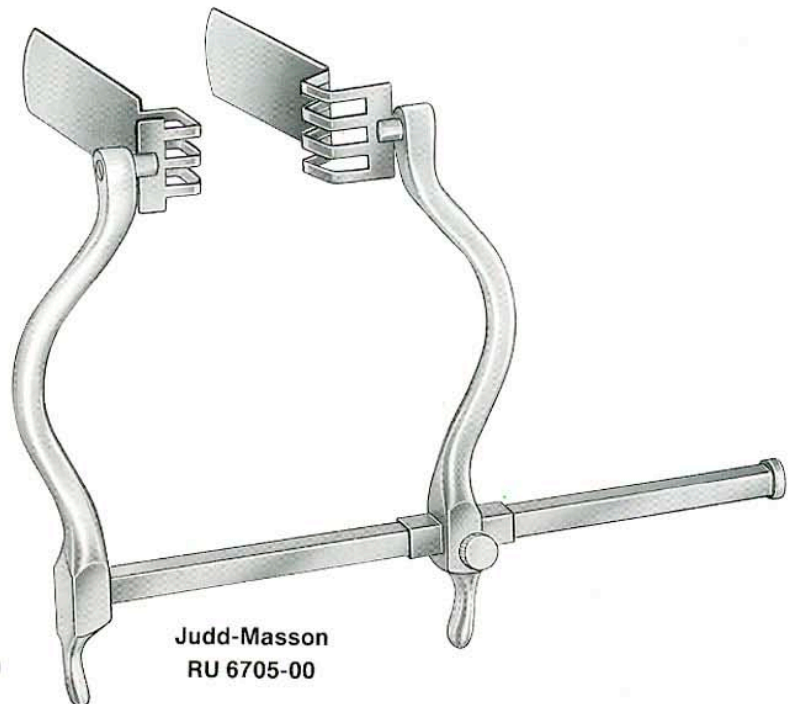

Legueu
RU 6703-00

Judd-Masson
RU 6705-00